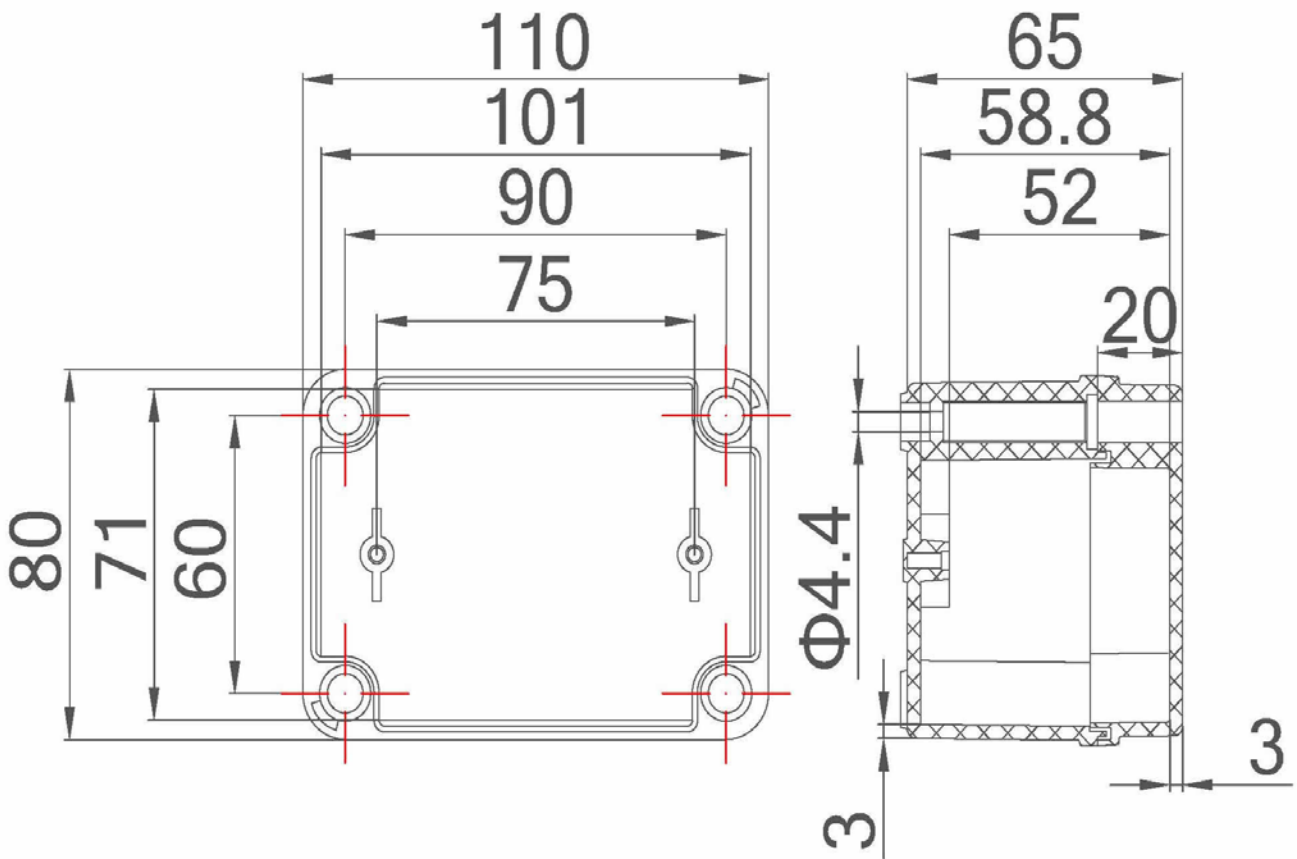

产品样图

订货型号：AN PC 110807 G

产品编码：07110807100

产品描述：不透明盖

其它说明：螺栓

配件明细：PC材料底座x1，带有EPDM密封条的PC上盖x1，  
尼龙螺栓x4，用于安装底板和导轨的金属钉x4。

箱体尺寸:	高	宽	深
mm:	110	80	65
inch:	4.33	3.15	2.56

#### 可选附件:

- DB 1108 箱体内部用安装板。(80 x 54 x 2)
- AN G-30Px4 箱体外部用安装挂板，一套4个。

#### 材料:

底座材料:	PC
底座颜色:	RAL 7035 -亮灰色
上盖材料:	PC
上盖颜色:	RAL 7035 -亮灰色
胶条材料:	EPDM

防护等级(EN 60529):	IP66; IP67;
抗冲击性能(EN 62262):	IK08
绝缘性能:	完全绝缘
环保等级:	无卤素
抗紫外线性能:	UL 508
阻燃性能:	UL 94-V2
燃烧导线测试(IEC 695-2-1)°C:	960°C