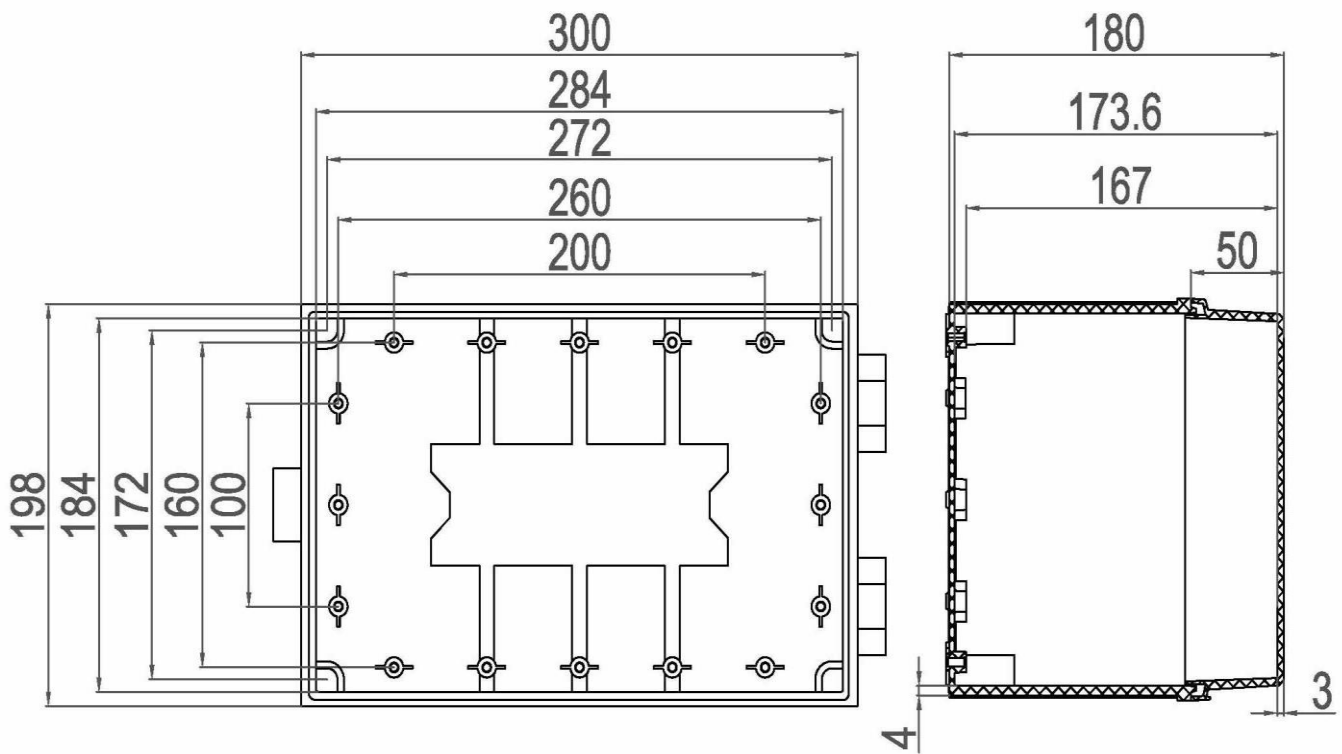

产品样图

订货型号: KG PC 203018 G

产品编码: 07203018100

产品描述: 不透明盖

其它说明: 搭扣, 铰链

配件明细: PC材料底座x1, 带有EPDM密封条的PC上盖x1, 铰链x2, 搭扣x1, 用于安装底板和导轨的金属钉x4。

箱体尺寸:	高	宽	深
mm:	200	300	180
inch:	7.87	11.81	7.09

材料:

底座材料:	PC
底座颜色:	RAL 7035 -亮灰色
上盖材料:	PC
上盖颜色:	RAL 7035 -亮灰色
胶条材料:	EPDM

可选附件:

DB 3020	箱体内部用安装板。(270 x 170 x 2)
KG G-50Px4	箱体外部用安装挂板, 一套4个。

防护等级(EN 60529):	IP65
抗冲击性能(EN 62262):	IK08
绝缘性能:	完全绝缘
环保等级:	无卤素
抗紫外线性能:	UL 508
阻燃性能:	UL 94-V2
燃烧导线测试(IEC 695-2-1)°C:	960°C