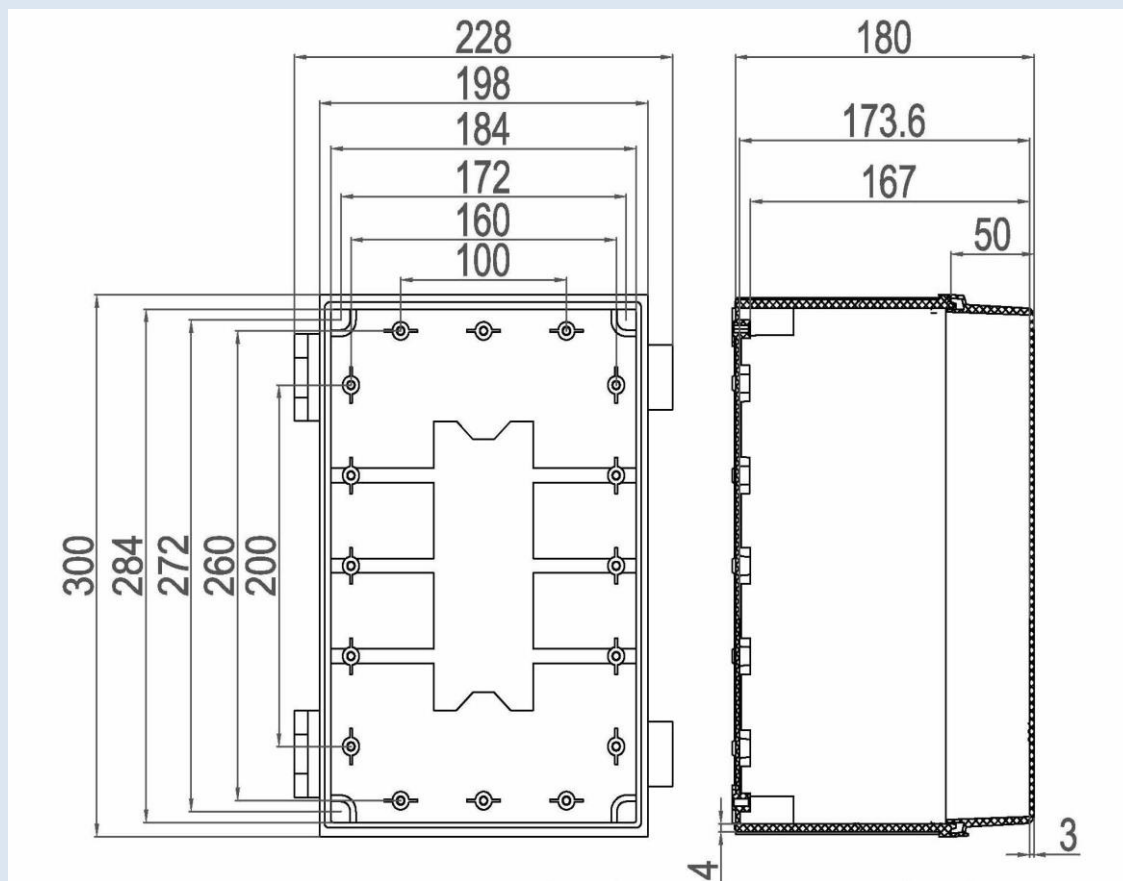

产品样图

订货型号: KG PC 302018 T

产品编码: 07302018110

产品描述: 透明盖

其它说明: 搭扣, 铰链

配件明细: PC材料底座x1, 带有EPDM密封条的PC上盖x1, 铰链x2, 搭扣x2, 用于安装底板和导轨的金属钉x4。

箱体尺寸:	高	宽	深
mm:	300	200	180
inch:	11.81	7.87	7.09

可选附件:

DB 3020	箱体内部用安装板。(270 x 170 x 2)
KG G-50Px4	箱体外部用安装挂板, 一套4个。
CM 3020 L	衬门 (二层门)。(272 x 177)
KG CMT SUS	不锈钢衬门支架套件。

材料:	
底座材料:	PC
底座颜色:	RAL 7035 -亮灰色
上盖材料:	PC
上盖颜色:	烟灰色透明
胶条材料:	EPDM

防护等级(EN 60529):	IP65
抗冲击性能(EN 62262):	IK08
绝缘性能:	完全绝缘
环保等级:	无卤素
抗紫外线性能:	UL 508
阻燃性能:	UL 94-V2
燃烧导线测试(IEC 695-2-1)°C:	960°C