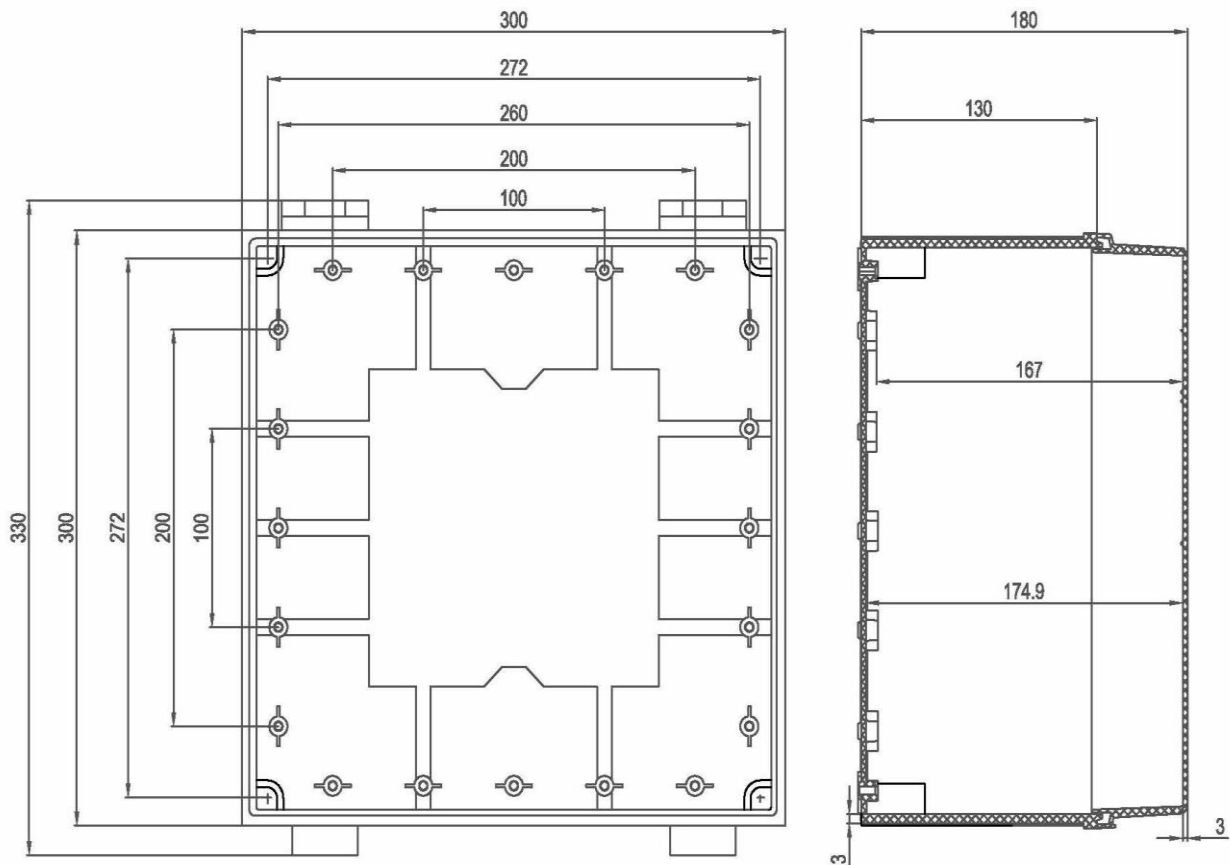

产品样图

订货型号: KG ABS 303018 G

产品编码: 07303018000

产品描述: 不透明盖

其它说明: 搭扣, 铰链

配件明细: ABS材料底座x1, 带有EPDM密封条的ABS上盖x1, 铰链x2, 搭扣x2, 用于安装底板和导轨的金属钉x4。

箱体尺寸:	高	宽	深
mm:	300	300	180
inch:	11.81	11.81	7.09

可选附件:

DB 3030	箱体内部用安装板。(270 x 270 x 2)
KG G-50Px4	箱体外部用安装挂板, 一套4个。

材料:

底座材料:	ABS
底座颜色:	RAL 7035 -亮灰色
上盖材料:	ABS
上盖颜色:	RAL 7035 -亮灰色
胶条材料:	EPDM

防护等级(EN 60529):	IP65
抗冲击性能(EN 62262):	IK07
绝缘性能:	完全绝缘
环保等级:	无卤素
抗紫外线性能:	-
阻燃性能:	UL 94-HB
燃烧导线测试(IEC 695-2-1)°C:	650°C