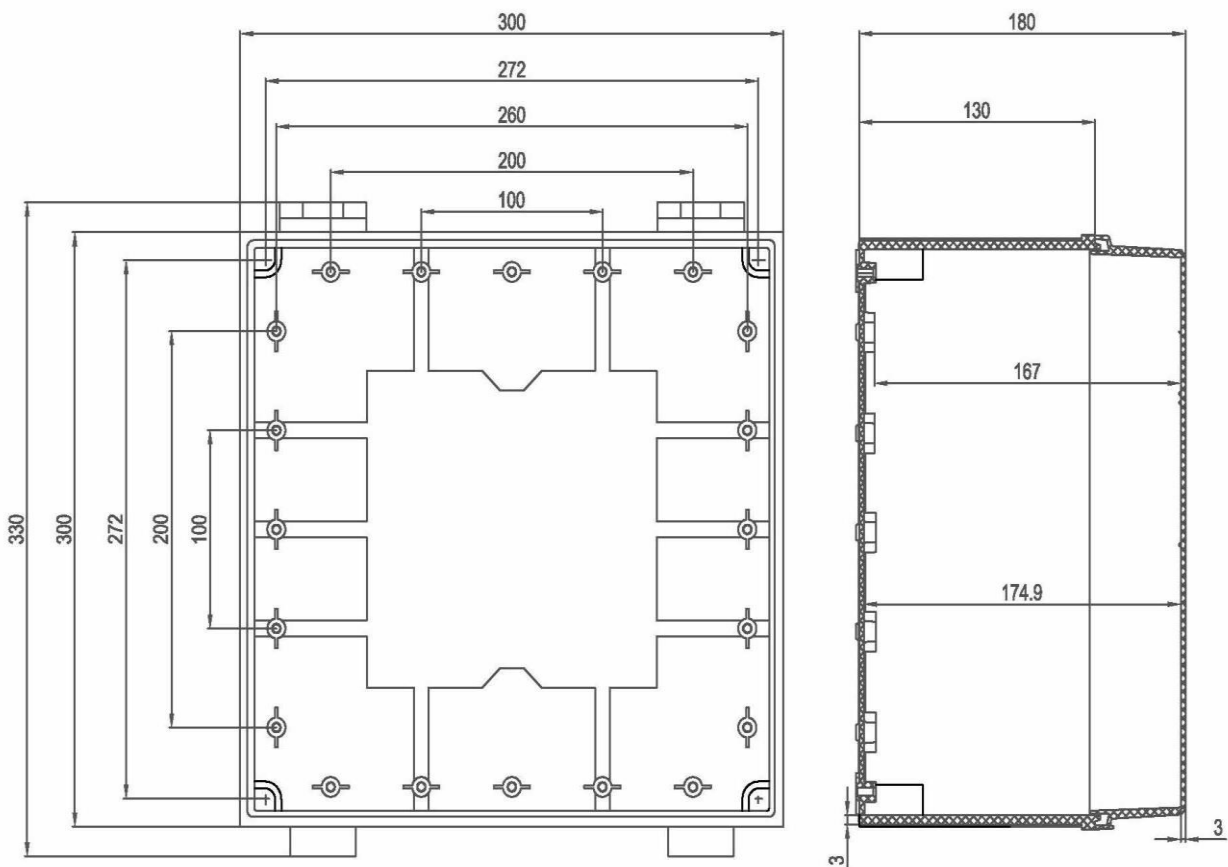

产品样图

订货型号: KG ABS 303018 T

产品编码: 07303018010

产品描述: 透明盖

其它说明: 搭扣, 铰链

配件明细: ABS材料底座x1, 带有EPDM密封条的PC上盖x1, 铰链x2, 搭扣x2, 用于安装底板和导轨的金属钉x4。

箱体尺寸:	高	宽	深
mm:	300	300	180
inch:	11.81	11.81	7.09

可选附件:

- DB 3030 箱体内部用安装板。(270 x 270 x 2)
- KG G-50Px4 箱体外部用安装挂板, 一套4个。

材料:

底座材料:	ABS
底座颜色:	RAL 7035 -亮灰色
上盖材料:	PC
上盖颜色:	烟灰色透明
胶条材料:	EPDM

防护等级(EN 60529):	IP65
抗冲击性能(EN 62262):	IK07
绝缘性能:	完全绝缘
环保等级:	无卤素
抗紫外线性能:	-
阻燃性能:	UL 94-HB
燃烧导线测试(IEC 695-2-1)°C:	650°C