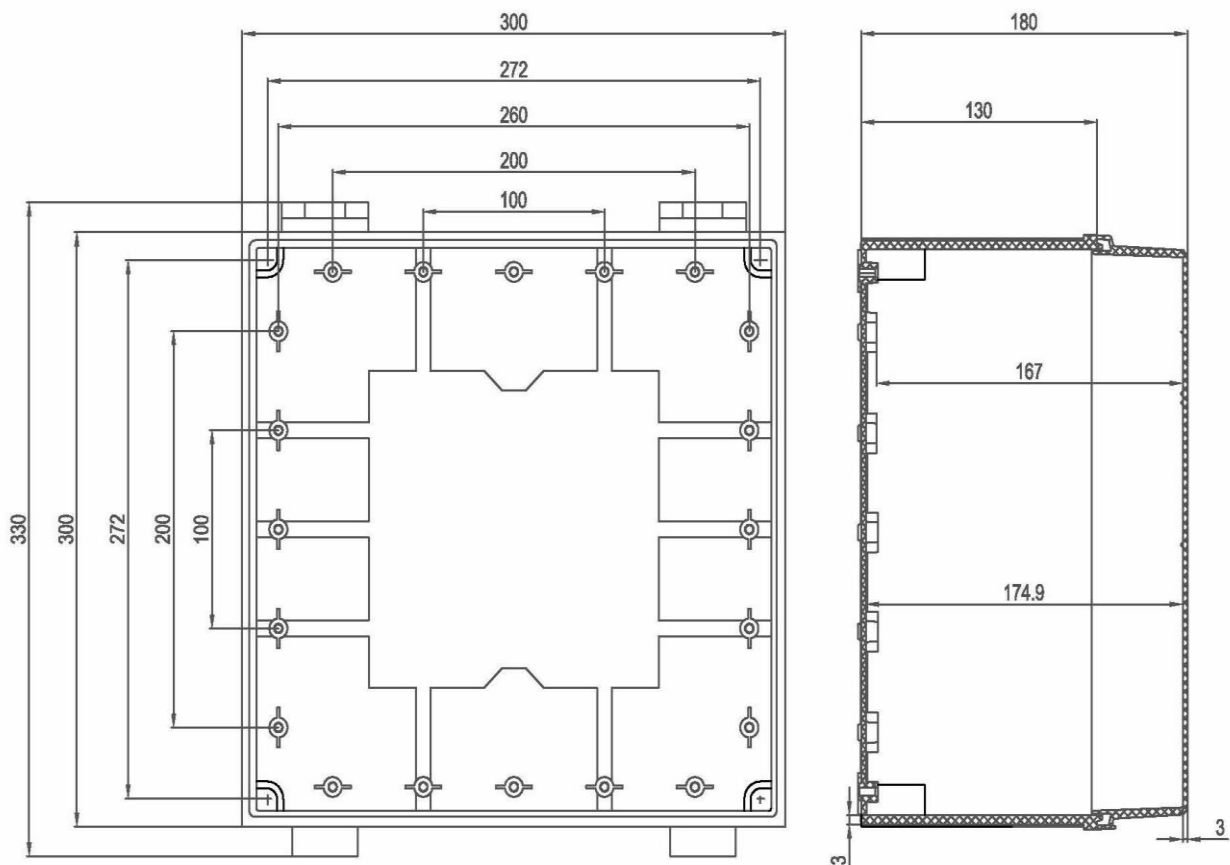

产品样图

订货型号: KG PC 303018 G

产品编码: 07303018100

产品描述: 不透明盖

其它说明: 搭扣, 铰链

配件明细: PC材料底座x1, 带有EPDM密封条的PC上盖x1, 铰链x2, 搭扣x2, 用于安装底板和导轨的金属钉x4。

箱体尺寸:	高	宽	深
mm:	300	300	180
inch:	11.81	11.81	7.09

可选附件:

- DB 3030 箱体内部用安装板。(270 x 270 x 2)
- KG G-50Px4 箱体外部用安装挂板, 一套4个。

材料:

底座材料:	PC
底座颜色:	RAL 7035 -亮灰色
上盖材料:	PC
上盖颜色:	RAL 7035 -亮灰色
胶条材料:	EPDM

防护等级(EN 60529):	IP65
抗冲击性能(EN 62262):	IK08
绝缘性能:	完全绝缘
环保等级:	无卤素
抗紫外线性能:	UL 508
阻燃性能:	UL 94-V2
燃烧导线测试(IEC 695-2-1)°C:	960°C