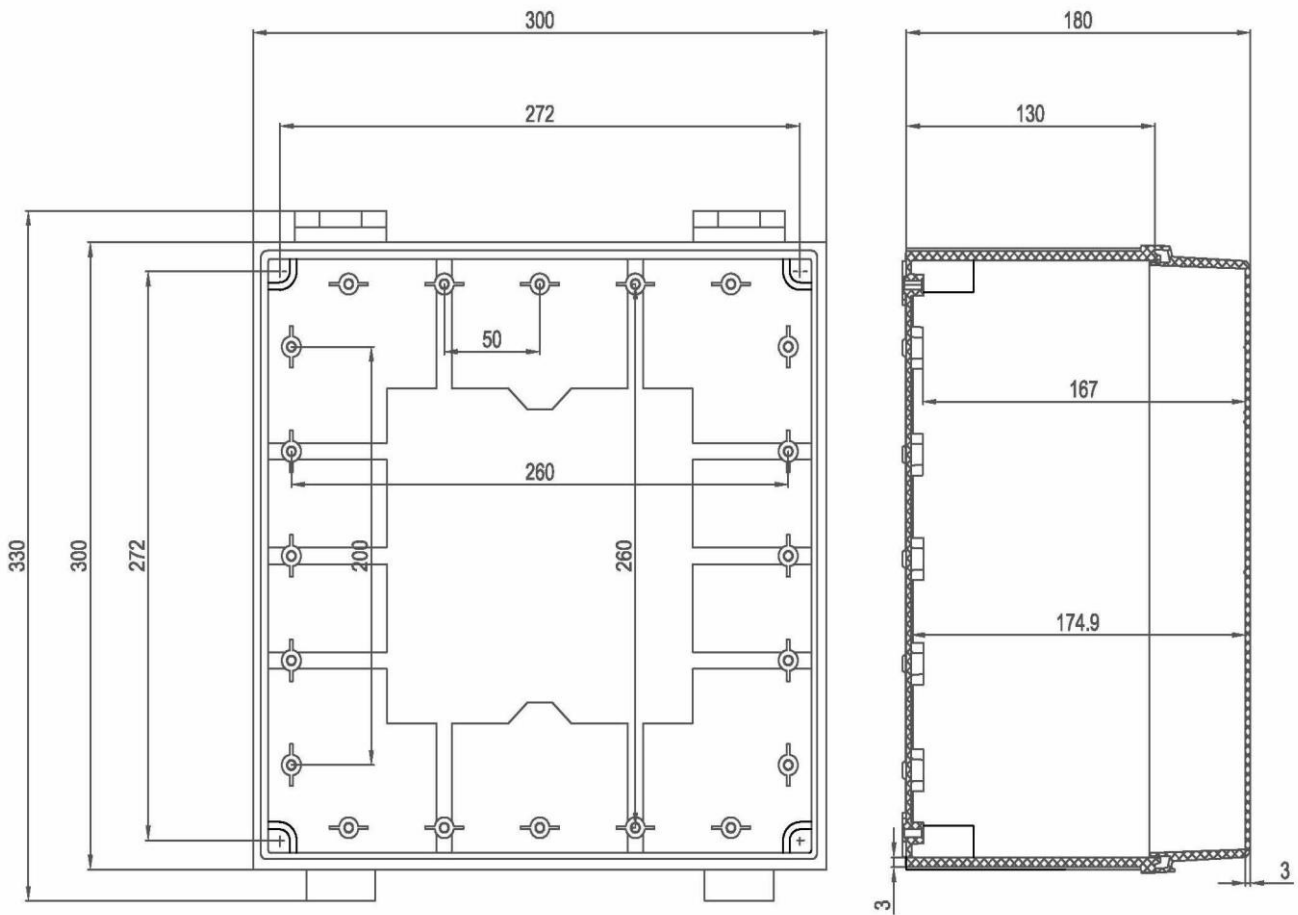

产品样图

订货型号: KG PC 303018 T

产品编码: 07303018110

产品描述: 透明盖

其它说明: 铰链、搭扣

配件明细: PC材料底座x1, 带有EPDM密封条的PC上盖x1, 铰链x2, 搭扣x2, 用于安装底板和导轨的金属钉x4。

箱体尺寸:	高	宽	深
mm:	300	300	180
inch:	11.81	11.81	7.09

可选附件:

- DB 3030 箱体内部用安装板。(270 x 270 x 2)
- KG G-50Px4 箱体外部用安装挂板, 一套4个。

材料:

底座材料:	PC
底座颜色:	RAL 7035 -亮灰色
上盖材料:	PC
上盖颜色:	烟灰色透明
胶条材料:	EPDM

防护等级(EN 60529):	IP65
抗冲击性能(EN 62262):	IK08
绝缘性能:	完全绝缘
环保等级:	无卤素
抗紫外线性能:	UL 508
阻燃性能:	UL 94-V2
燃烧导线测试(IEC 695-2-1)°C:	960°C