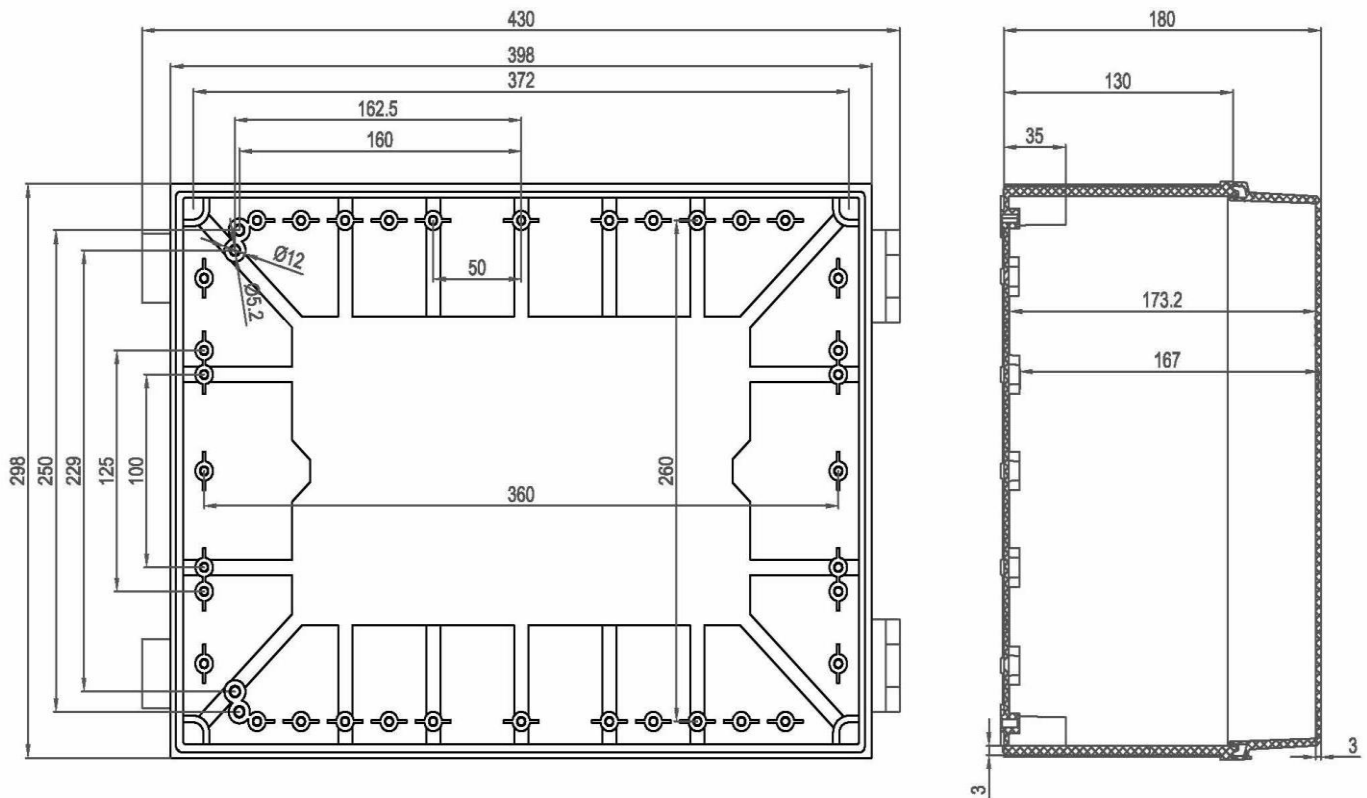

产品样图

订货型号: KG ABS 304018 T

产品编码: 07304018010

产品描述: 透明盖

其它说明: 搭扣, 铰链

配件明细: ABS材料底座x1, 带有EPDM密封条的PC上盖x1, 铰链x2, 搭扣x2, 用于安装底板和导轨的金属钉x4。

箱体尺寸:	高	宽	深
mm:	300	400	180
inch:	11.81	15.75	7.09

材料:

底座材料:	ABS
底座颜色:	RAL 7035 -亮灰色
上盖材料:	PC
上盖颜色:	烟灰色透明
胶条材料:	EPDM

可选附件:

DB 4030	箱体内部用安装板。(370 x 270 x 2)
KG G-50Px4	箱体外部用安装挂板, 一套4个。

防护等级(EN 60529):	IP65
抗冲击性能(EN 62262):	IK07
绝缘性能:	完全绝缘
环保等级:	无卤素
抗紫外线性能:	-
阻燃性能:	UL 94-HB
燃烧导线测试(IEC 695-2-1)°C:	650°C