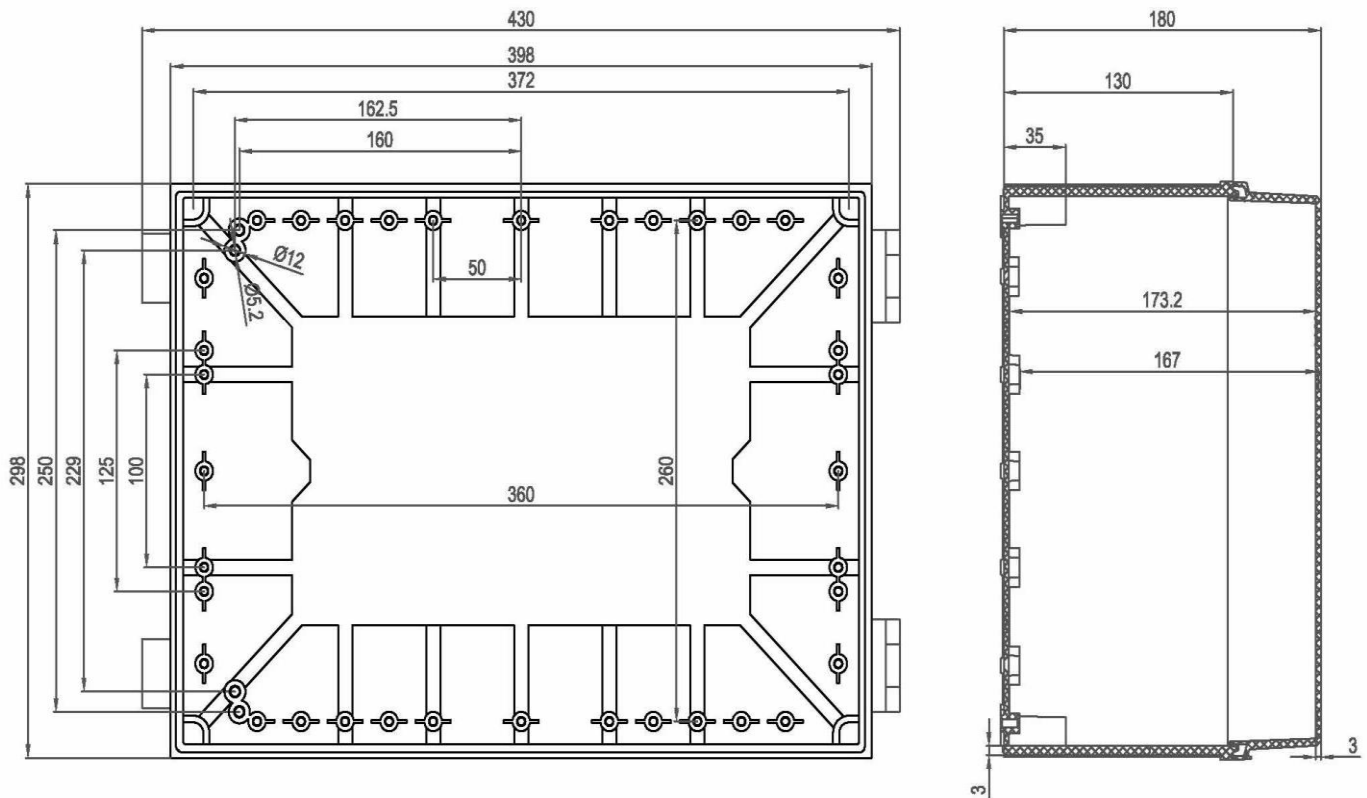

产品样图

订货型号: KG PC 304018 G

产品编码: 07304018100

产品描述: 不透明盖

其它说明: 搭扣, 铰链

配件明细: PC材料底座x1, 带有EPDM密封条的PC上盖x1, 铰链x2, 搭扣x2, 用于安装底板和导轨的金属钉x4。

箱体尺寸:	高	宽	深
mm:	300	400	180
inch:	11.81	15.75	7.09

材料:

底座材料:	PC
底座颜色:	RAL 7035 -亮灰色
上盖材料:	PC
上盖颜色:	RAL 7035 -亮灰色
胶条材料:	EPDM

可选附件:

DB 4030	箱体内部用安装板。(370 x 270 x 2)
KG G-50Px4	箱体外部用安装挂板, 一套4个。

防护等级(EN 60529):	IP65
抗冲击性能(EN 62262):	IK08
绝缘性能:	完全绝缘
环保等级:	无卤素
抗紫外线性能:	UL 508
阻燃性能:	UL 94-V2
燃烧导线测试(IEC 695-2-1)°C:	960°C