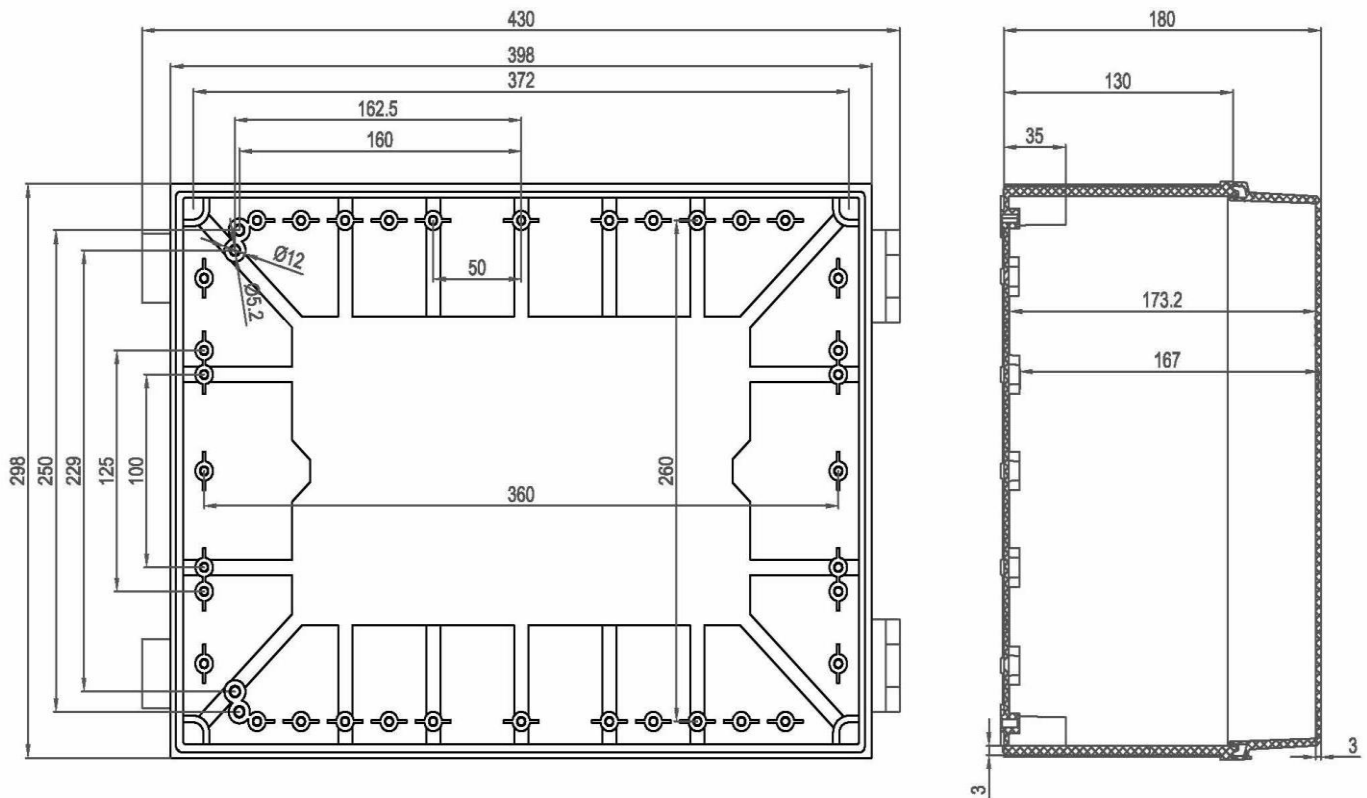

产品样图

订货型号: KG PC 304018 T

产品编码: 07304018110

产品描述: 透明盖

其它说明: 铰链、搭扣

配件明细: PC材料底座x1, 带有EPDM密封条的PC上盖x1, 铰链x2, 搭扣x2, 用于安装底板和导轨的金属钉x4.

箱体尺寸:	高	宽	深
mm:	300	400	180
inch:	11.81	15.75	7.09

可选附件:

- DB 4030 箱体内部用安装板。(370 x 270 x 2)
- KG G-50Px4 箱体外部用安装挂板, 一套4个。

材料:

底座材料:	PC
底座颜色:	RAL 7035 -亮灰色
上盖材料:	PC
上盖颜色:	烟灰色透明
胶条材料:	EPDM

防护等级(EN 60529):	IP65
抗冲击性能(EN 62262):	IK08
绝缘性能:	完全绝缘
环保等级:	无卤素
抗紫外线性能:	UL 508
阻燃性能:	UL 94-V2
燃烧导线测试(IEC 695-2-1)°C:	960°C