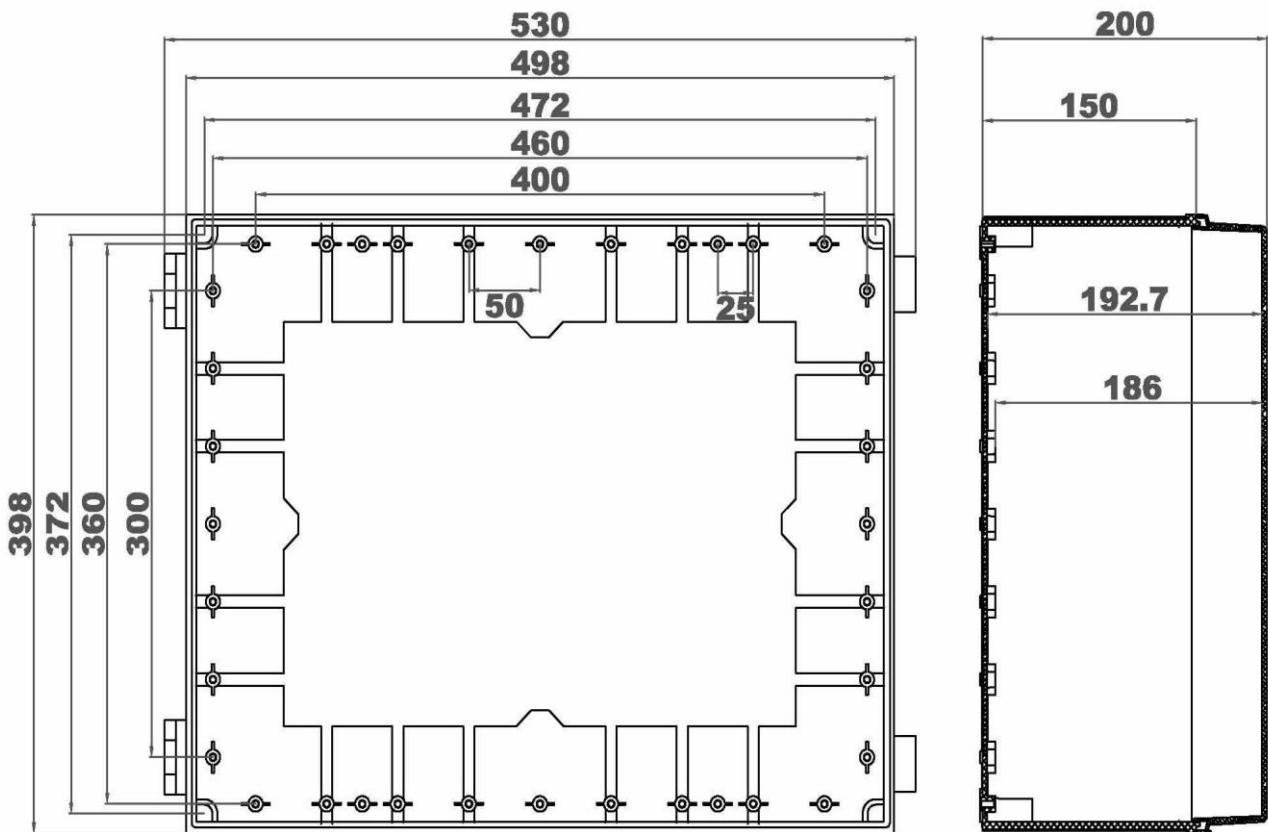

产品样图

订货型号: KG PC 405020 G

产品编码: 07405020100

产品描述: 灰色盖

其它说明: 搭扣, 铰链

配件明细: PC材料底座x1, 带有EPDM密封条的PC上盖x1, 铰链x2, 搭扣x2, 用于安装底板和导轨的金属钉x4。

箱体尺寸:	高	宽	深
mm:	400	500	200
inch:	15.75	19.69	7.87

可选附件:

- DB 5040 箱体内部用安装板。(470 x 370 x 2)
- KG G-50Px4 箱体外部用安装挂板, 一套4个。

材料:

底座材料:	PC
底座颜色:	RAL 7035 -亮灰色
上盖材料:	PC
上盖颜色:	RAL 7035 -亮灰色
胶条材料:	EPDM

防护等级(EN 60529):	IP65
抗冲击性能(EN 62262):	IK08
绝缘性能:	完全绝缘
环保等级:	无卤素
抗紫外线性能:	UL 508
阻燃性能:	UL 94-V2
燃烧导线测试(IEC 695-2-1)°C:	960°C