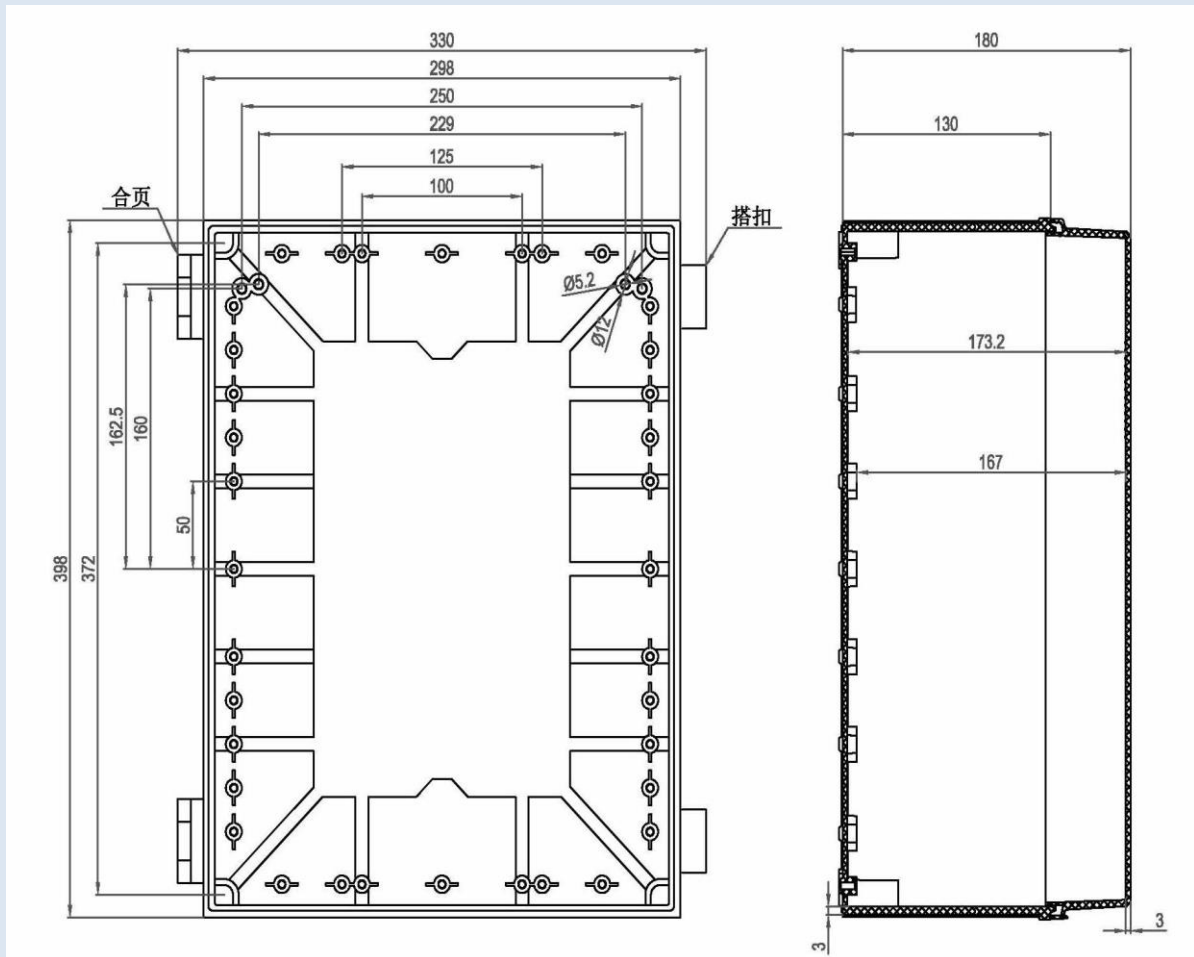

产品样图

订货型号: KG PC 403018 T

产品编码: 07403018110

产品描述: 透明盖

其它说明: 铰链、搭扣

配件明细: PC材料底座x1, 带有EPDM密封条的PC上盖x1, 铰链x2, 搭扣x2, 用于安装底板和导轨的金属钉x4。

箱体尺寸:	高	宽	深
mm:	400	300	180
inch:	15.75	11.81	7.09

可选附件:

- DB 4030 箱体内部用安装板。(370 x 270 x 2)
- KG G-50Px4 箱体外部用安装挂板, 一套4个。

材料:

底座材料:	PC
底座颜色:	RAL 7035 -亮灰色
上盖材料:	PC
上盖颜色:	烟灰色透明
胶条材料:	EPDM

防护等级(EN 60529):	IP65
抗冲击性能(EN 62262):	IK08
绝缘性能:	完全绝缘
环保等级:	无卤素
抗紫外线性能:	UL 508
阻燃性能:	UL 94-5VA
燃烧导线测试(IEC 695-2-1)°C:	960°C