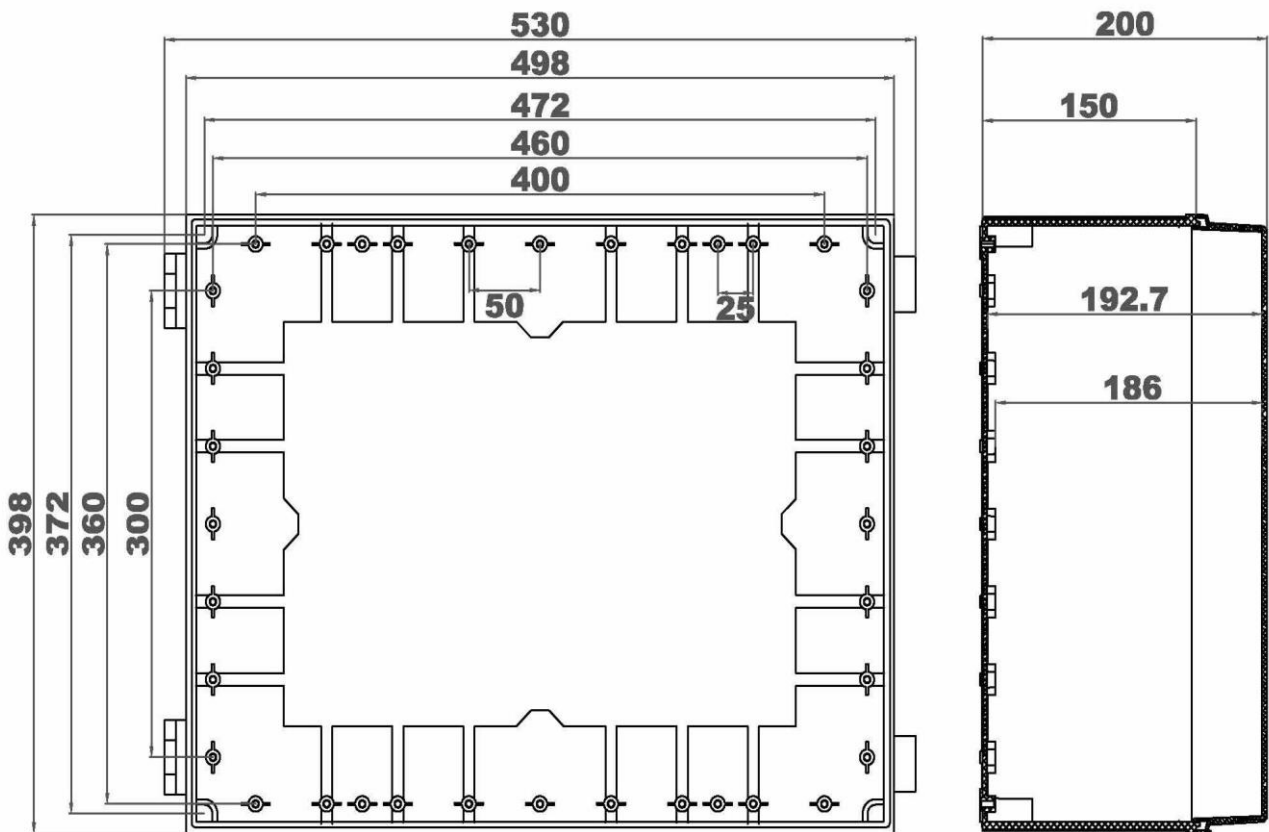

产品样图

订货型号: KG PC 405020 G

产品编码: 07405020100

产品描述: 灰色盖

其它说明: 搭扣, 铰链

配件明细: PC材料底座x1, 带有EPDM密封条的PC上盖x1, 铰链x2, 搭扣x2, 用于安装底板和导轨的金属钉x4。

箱体尺寸:	高	宽	深
mm:	400	500	200
inch:	15.75	19.69	7.87

#### 可选附件:

- DB 5040 箱体内部用安装板。(470 x 370 x 2)
- KG G-50Px4 箱体外部用安装挂板, 一套4个。

#### 材料:

底座材料:	PC
底座颜色:	RAL 7035 -亮灰色
上盖材料:	PC
上盖颜色:	RAL 7035 -亮灰色
胶条材料:	EPDM

防护等级(EN 60529):	IP65
抗冲击性能(EN 62262):	IK08
绝缘性能:	完全绝缘
环保等级:	无卤素
抗紫外线性能:	UL 508
阻燃性能:	UL 94-V2
燃烧导线测试(IEC 695-2-1)°C:	960°C