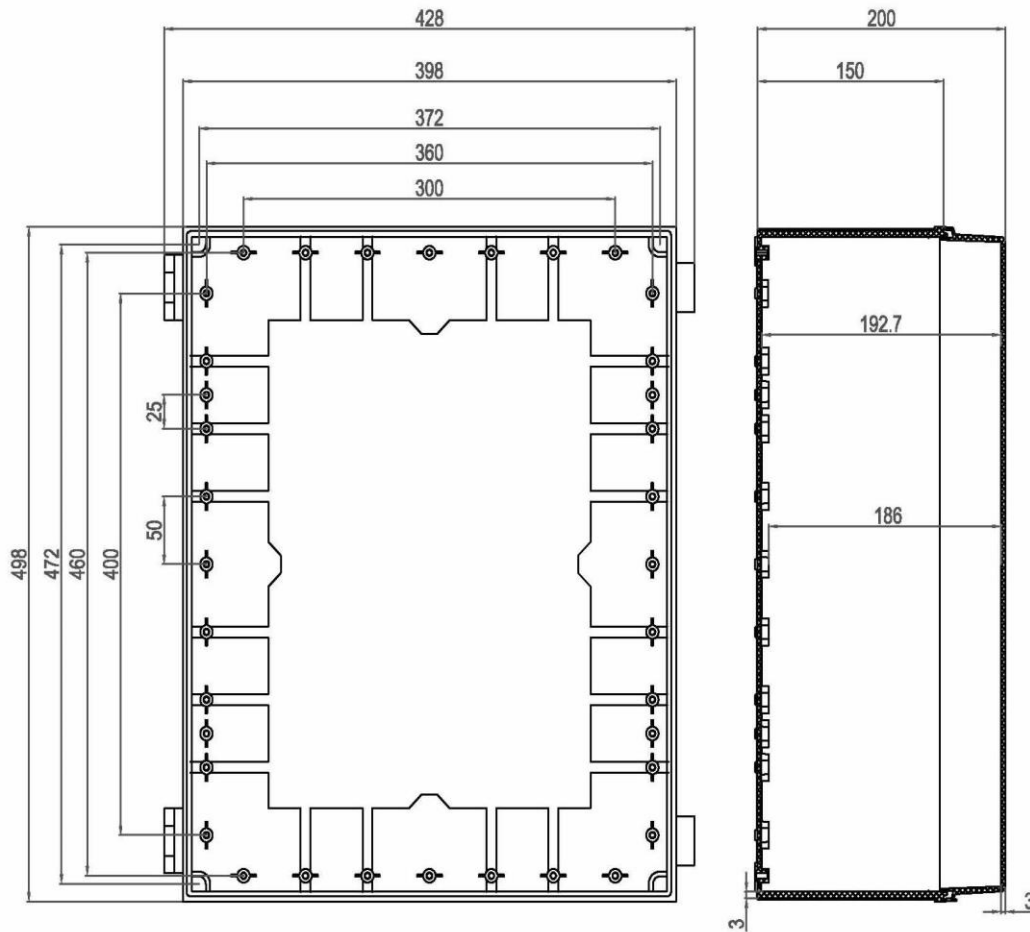

产品样图

订货型号: KG PC 504020 G

产品编码: 07504020100

产品描述: 灰色盖

其它说明: 搭扣, 铰链

配件明细: PC材料底座x1, 带有EPDM密封条的PC上盖x1, 铰链x2, 搭扣x2, 用于安装底板和导轨的金属钉x4。

箱体尺寸:	高	宽	深
mm:	500	400	200
inch:	19.69	15.75	7.87

可选附件:

- DB 5040 箱体内部用安装板。(470 x 370 x 2)
- KG G-50Px4 箱体外部用安装挂板, 一套4个。

材料:

底座材料:	PC
底座颜色:	RAL 7035 -亮灰色
上盖材料:	PC
上盖颜色:	RAL 7035 -亮灰色
胶条材料:	EPDM

防护等级(EN 60529):	IP65
抗冲击性能(EN 62262):	IK08
绝缘性能:	完全绝缘
环保等级:	无卤素
抗紫外线性能:	UL 508
阻燃性能:	UL 94-V2
燃烧导线测试(IEC 695-2-1)°C:	960°C