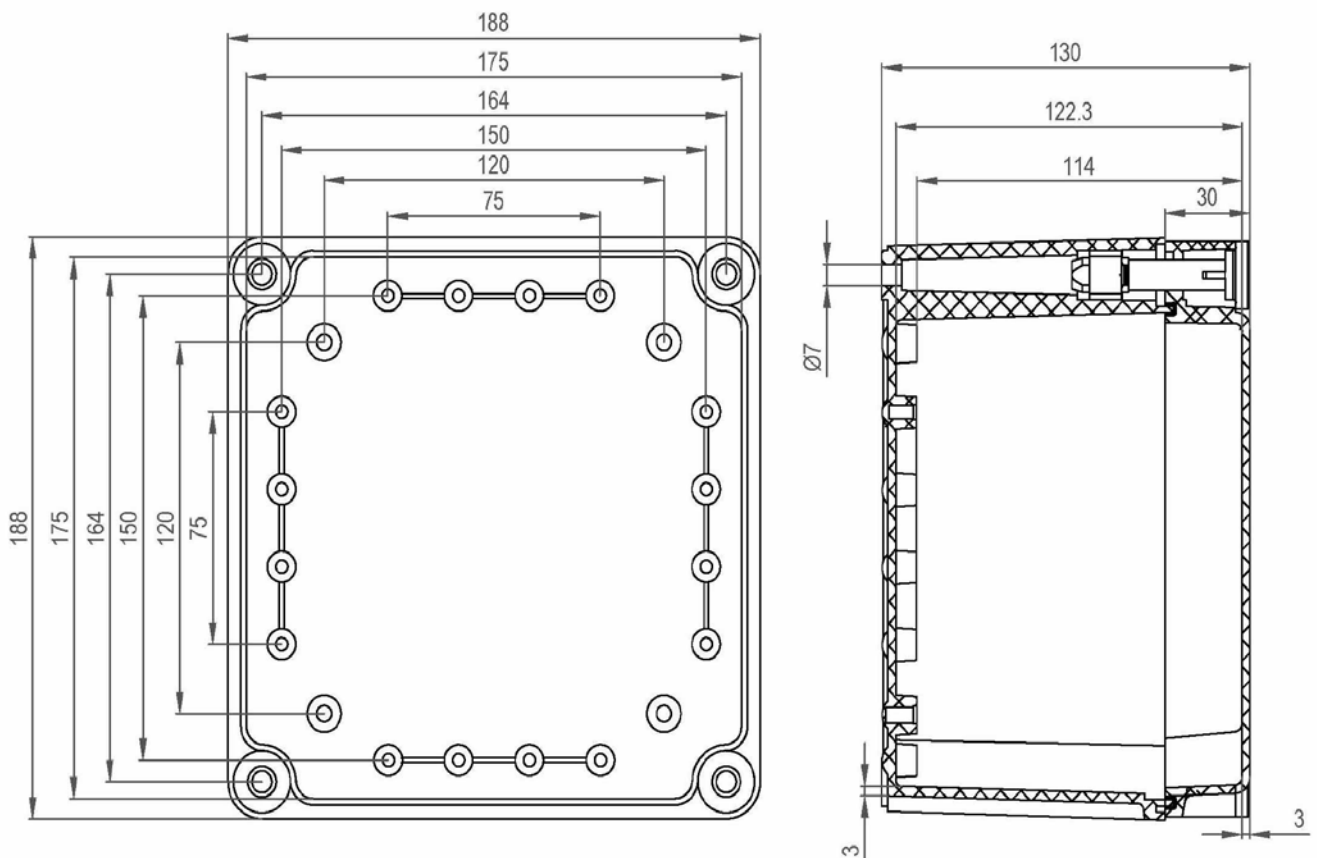

产品样图

订货型号：KX PC 191913 G

产品编码：07191913100

产品描述：不透明盖

其它说明：螺栓

配件明细：PC材料底座x1，带有EPDM密封条的PC上盖x1，尼龙螺栓x4，用于安装底板和导轨的金属钉x4。

箱体尺寸:	高	宽	深
mm:	188	188	130
inch:	7.40	7.40	5.12

可选附件:

- DB 1919 箱体内部用安装板。(148 x 148 x 2)
- KG G-50Px4 箱体外部用安装挂板，一套4个。

材料:

底座材料:	PC
底座颜色:	RAL 7035 -亮灰色
上盖材料:	PC
上盖颜色:	RAL 7035 -亮灰色
胶条材料:	EPDM

防护等级(EN 60529):	IP66; IP67;
抗冲击性能(EN 62262):	IK08
绝缘性能:	完全绝缘
环保等级:	无卤素
抗紫外线性能:	UL 508
阻燃性能:	UL 94-5VA
燃烧导线测试(IEC 695-2-1)°C:	960°C