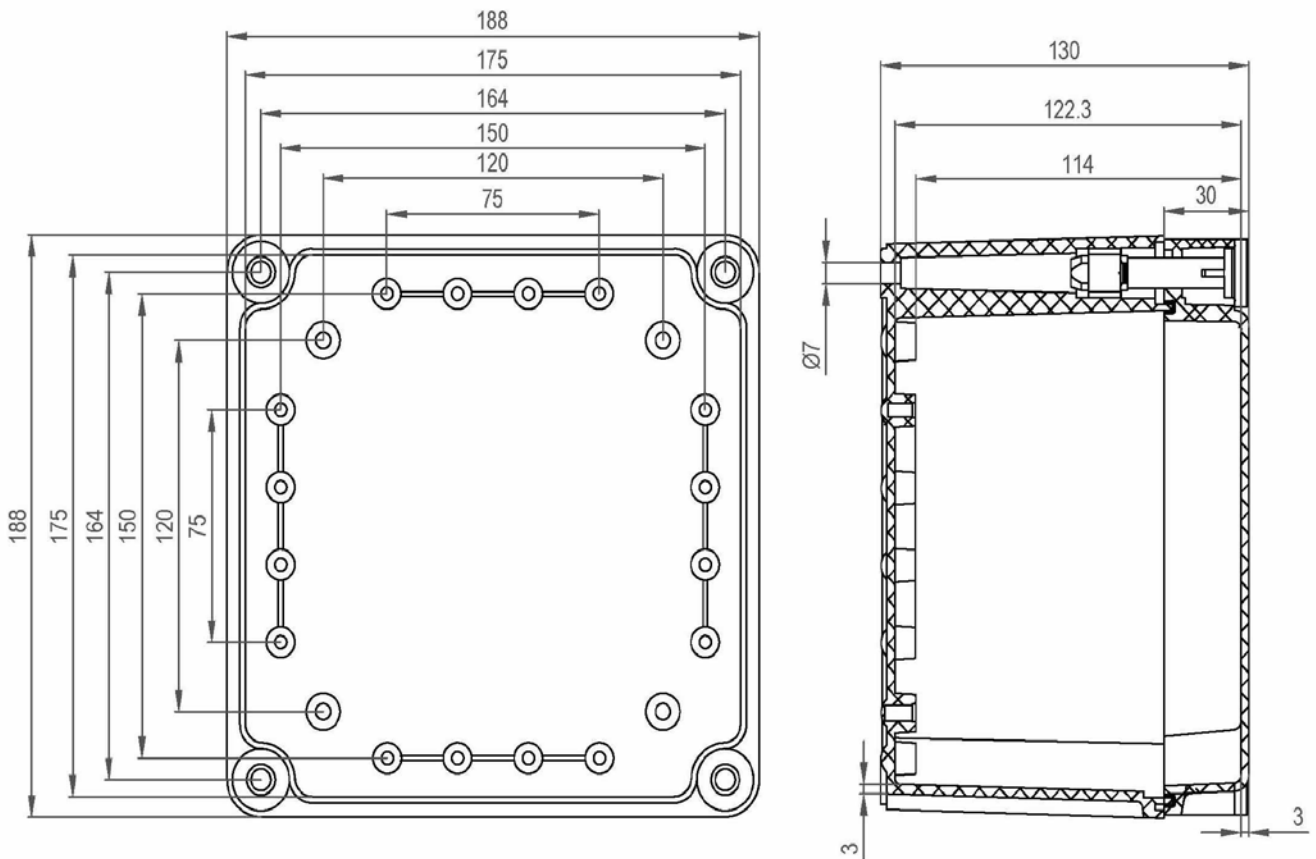

产品样图

订货型号：KX PC 191913 T

产品编码：07191913110

产品描述：透明盖

其它说明：螺栓

配件明细：PC材料底座x1，带有EPDM密封条的PC上盖x1，
尼龙螺栓x4，用于安装底板和导轨的金属钉x4。

箱体尺寸:	高	宽	深
mm:	188	188	130
inch:	7.40	7.40	5.12

可选附件:

- DB 1919 箱体内部用安装板。(148 x 148 x 2)
- KG G-50Px4 箱体外部用安装挂板，一套4个。

材料:

底座材料:	PC
底座颜色:	RAL 7035 -亮灰色
上盖材料:	PC
上盖颜色:	无色透明
胶条材料:	EPDM

防护等级(EN 60529):	IP66; IP67;
抗冲击性能(EN 62262):	IK08
绝缘性能:	完全绝缘
环保等级:	无卤素
抗紫外线性能:	UL 508
阻燃性能:	UL 94-5VA
燃烧导线测试(IEC 695-2-1)°C:	960°C