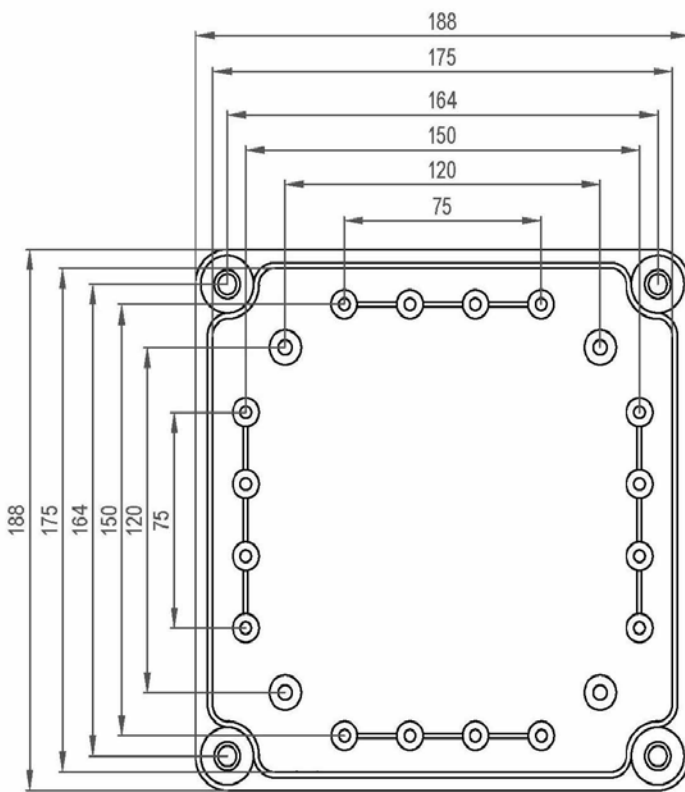

产品样图

订货型号：KX ABS 191918 G

产品编码：07191918000

产品描述：不透明盖

其它说明：螺栓

配件明细：ABS材料底座x1，带有EPDM密封条的ABS上盖x1，尼龙螺栓x4，用于安装底板和导轨的金属钉x4。

箱体尺寸:	高	宽	深
mm:	188	188	180
inch:	7.40	7.40	7.09

材料:

底座材料:	ABS
底座颜色:	RAL 7035 -亮灰色
上盖材料:	ABS
上盖颜色:	RAL 7035 -亮灰色
胶条材料:	EPDM

可选附件:

DB 1919	箱体内部用安装板。(148 x 148 x 2)
KG G-50Px4	箱体外部用安装挂板，一套4个。

防护等级(EN 60529):	IP66; IP67;
抗冲击性能(EN 62262):	IK07
绝缘性能:	完全绝缘
环保等级:	无卤素
抗紫外线性能:	-
阻燃性能:	UL 94-HB
燃烧导线测试(IEC 695-2-1)°C:	650°C