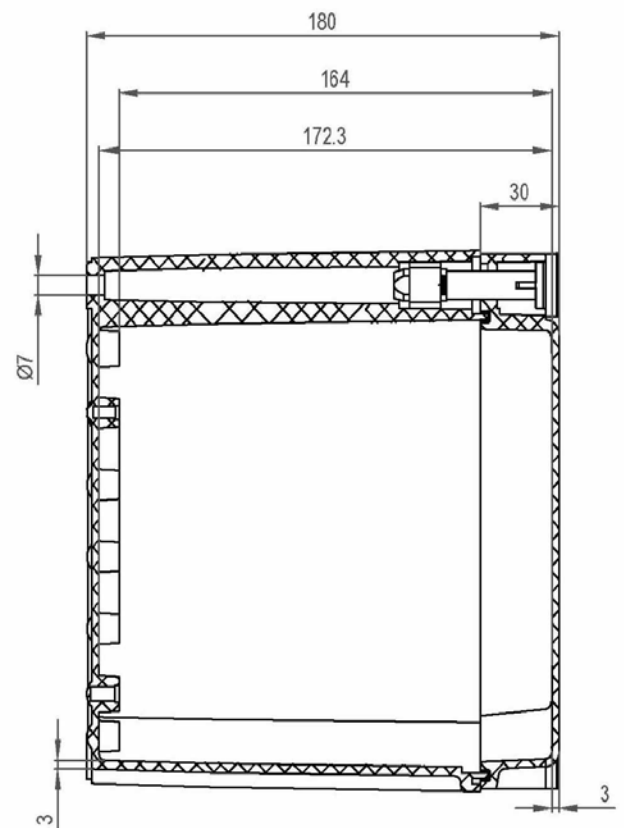

产品样图

订货型号：KX ABS 191918 G

产品编码：07191918000

产品描述：不透明盖

其它说明：螺栓

配件明细：ABS材料底座x1，带有EPDM密封条的ABS上盖x1，尼龙螺栓x4，用于安装底板和导轨的金属钉x4。

箱体尺寸:	高	宽	深
mm:	188	188	180
inch:	7.40	7.40	7.09

材料:

底座材料:	ABS
底座颜色:	RAL 7035 -亮灰色
上盖材料:	ABS
上盖颜色:	RAL 7035 -亮灰色
胶条材料:	EPDM

可选附件:

DB 1919	箱体内部用安装板。(148 x 148 x 2)
KG G-50Px4	箱体外部用安装挂板，一套4个。

防护等级(EN 60529):	IP66; IP67;
抗冲击性能(EN 62262):	IK07
绝缘性能:	完全绝缘
环保等级:	无卤素
抗紫外线性能:	-
阻燃性能:	UL 94-HB
燃烧导线测试(IEC 695-2-1)°C:	650°C