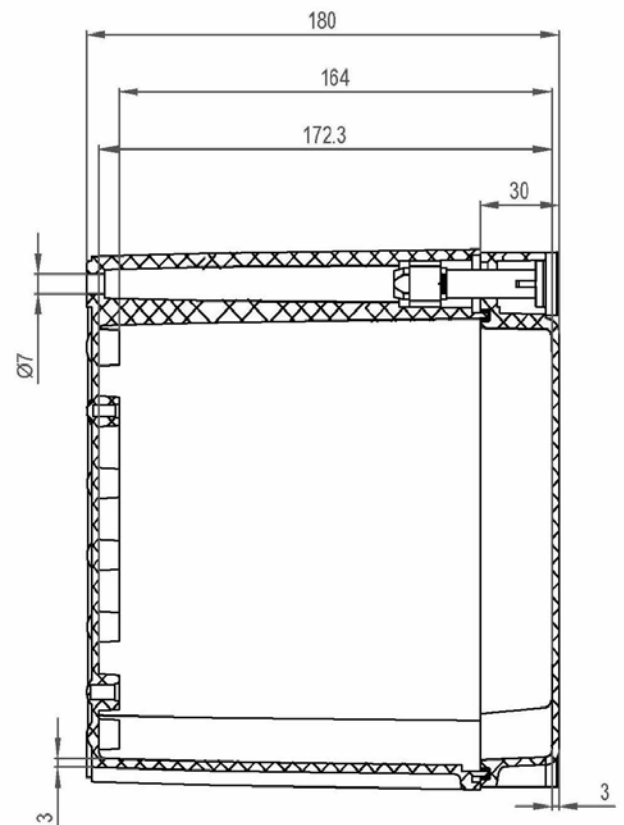

产品样图

订货型号：KX PC 191918 G

产品编码：07191918100

产品描述：不透明盖

其它说明：螺栓

配件明细：PC材料底座x1，带有EPDM密封条的PC上盖x1，  
尼龙螺栓x4，用于安装底板和导轨的金属钉x4。

箱体尺寸:	高	宽	深
mm:	188	188	180
inch:	7.40	7.40	7.09

#### 材料:

底座材料:	PC
底座颜色:	RAL 7035 -亮灰色
上盖材料:	PC
上盖颜色:	RAL 7035 -亮灰色
胶条材料:	EPDM

#### 可选附件:

DB 1919	箱体内部用安装板。(148 x 148 x 2)
KG G-50Px4	箱体外部用安装挂板，一套4个。

防护等级(EN 60529):	IP66; IP67;
抗冲击性能(EN 62262):	IK08
绝缘性能:	完全绝缘
环保等级:	无卤素
抗紫外线性能:	UL 508
阻燃性能:	UL 94-5VA
燃烧导线测试(IEC 695-2-1)°C:	960°C