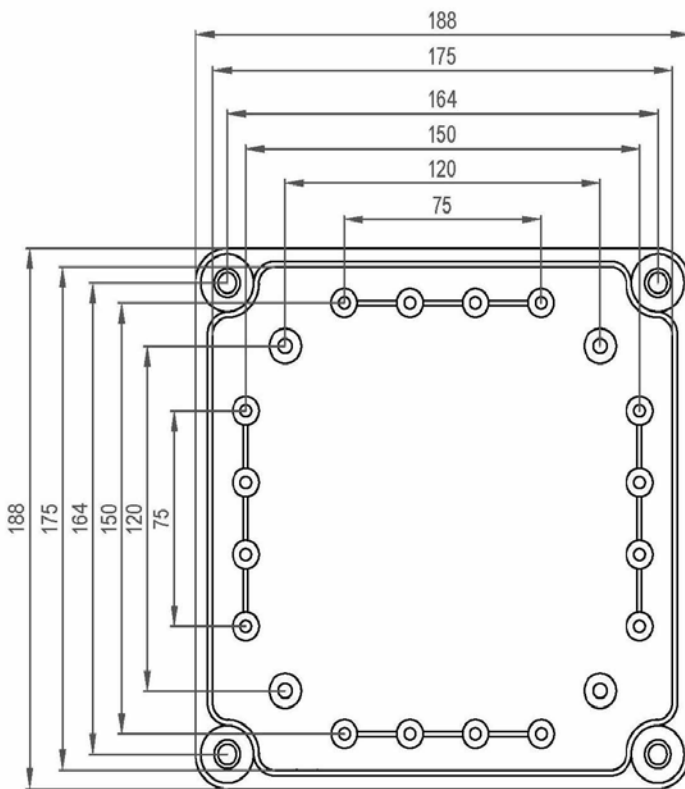

产品样图

订货型号：KX PC 191918 G

产品编码：07191918100

产品描述：不透明盖

其它说明：螺栓

配件明细：PC材料底座x1，带有EPDM密封条的PC上盖x1，  
尼龙螺栓x4，用于安装底板和导轨的金属钉x4。

箱体尺寸:	高	宽	深
mm:	188	188	180
inch:	7.40	7.40	7.09

#### 材料:

底座材料:	PC
底座颜色:	RAL 7035 -亮灰色
上盖材料:	PC
上盖颜色:	RAL 7035 -亮灰色
胶条材料:	EPDM

#### 可选附件:

DB 1919	箱体内部用安装板。(148 x 148 x 2)
KG G-50Px4	箱体外部用安装挂板，一套4个。

防护等级(EN 60529):	IP66; IP67;
抗冲击性能(EN 62262):	IK08
绝缘性能:	完全绝缘
环保等级:	无卤素
抗紫外线性能:	UL 508
阻燃性能:	UL 94-5VA
燃烧导线测试(IEC 695-2-1)°C:	960°C