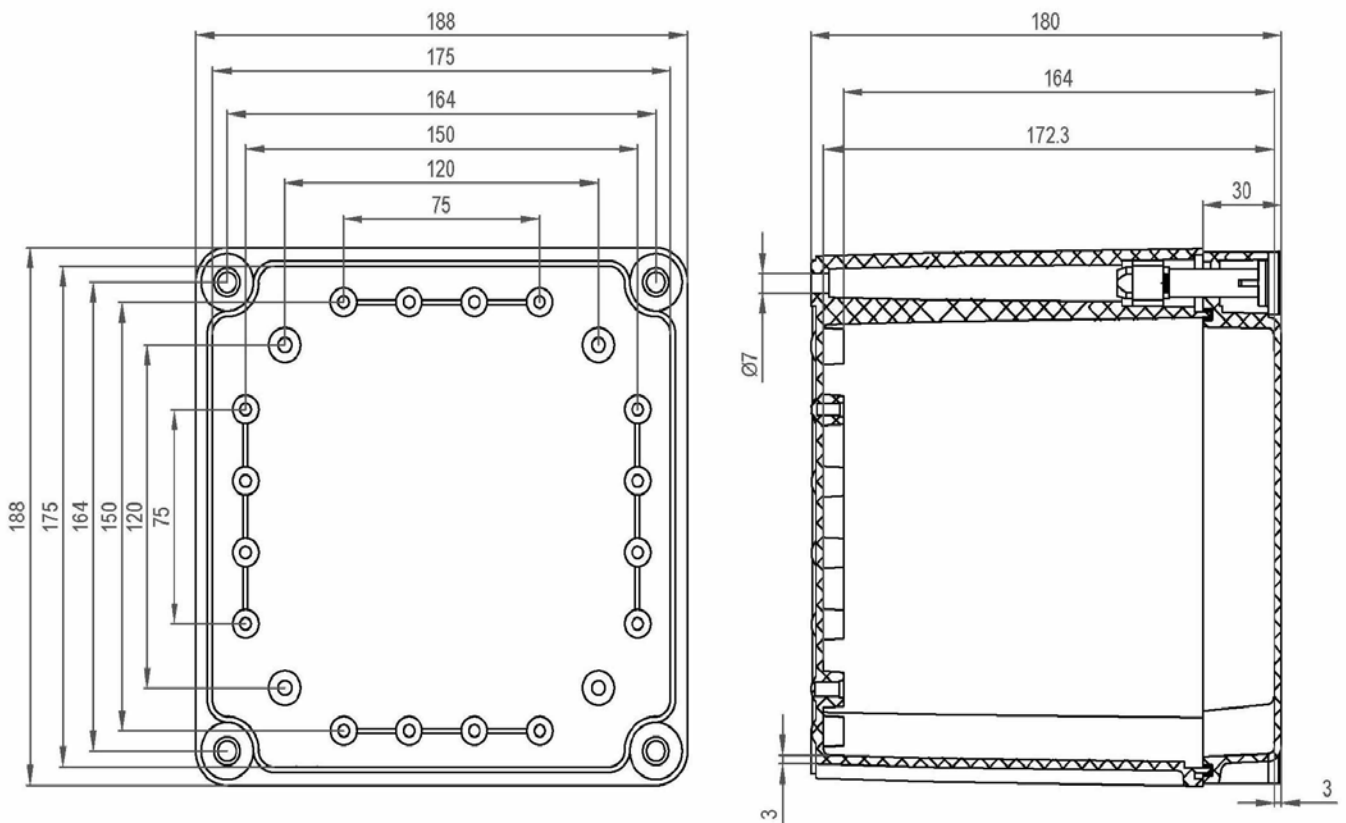

产品样图

订货型号：KX PC 191918 T

产品编码：07191918110

产品描述：透明盖

其它说明：螺栓

配件明细：PC材料底座x1，带有EPDM密封条的PC上盖x1，
尼龙螺栓x4，用于安装底板和导轨的金属钉x4。

箱体尺寸:	高	宽	深
mm:	188	188	180
inch:	7.40	7.40	7.09

材料:

底座材料:	PC
底座颜色:	RAL 7035 -亮灰色
上盖材料:	PC
上盖颜色:	无色透明
胶条材料:	EPDM

可选附件:

DB 1919	箱体内部用安装板。(148 x 148 x 2)
KG G-50Px4	箱体外部用安装挂板，一套4个。

防护等级(EN 60529):	IP66; IP67;
抗冲击性能(EN 62262):	IK08
绝缘性能:	完全绝缘
环保等级:	无卤素
抗紫外线性能:	UL 508
阻燃性能:	UL 94-5VA
燃烧导线测试(IEC 695-2-1)°C:	960°C