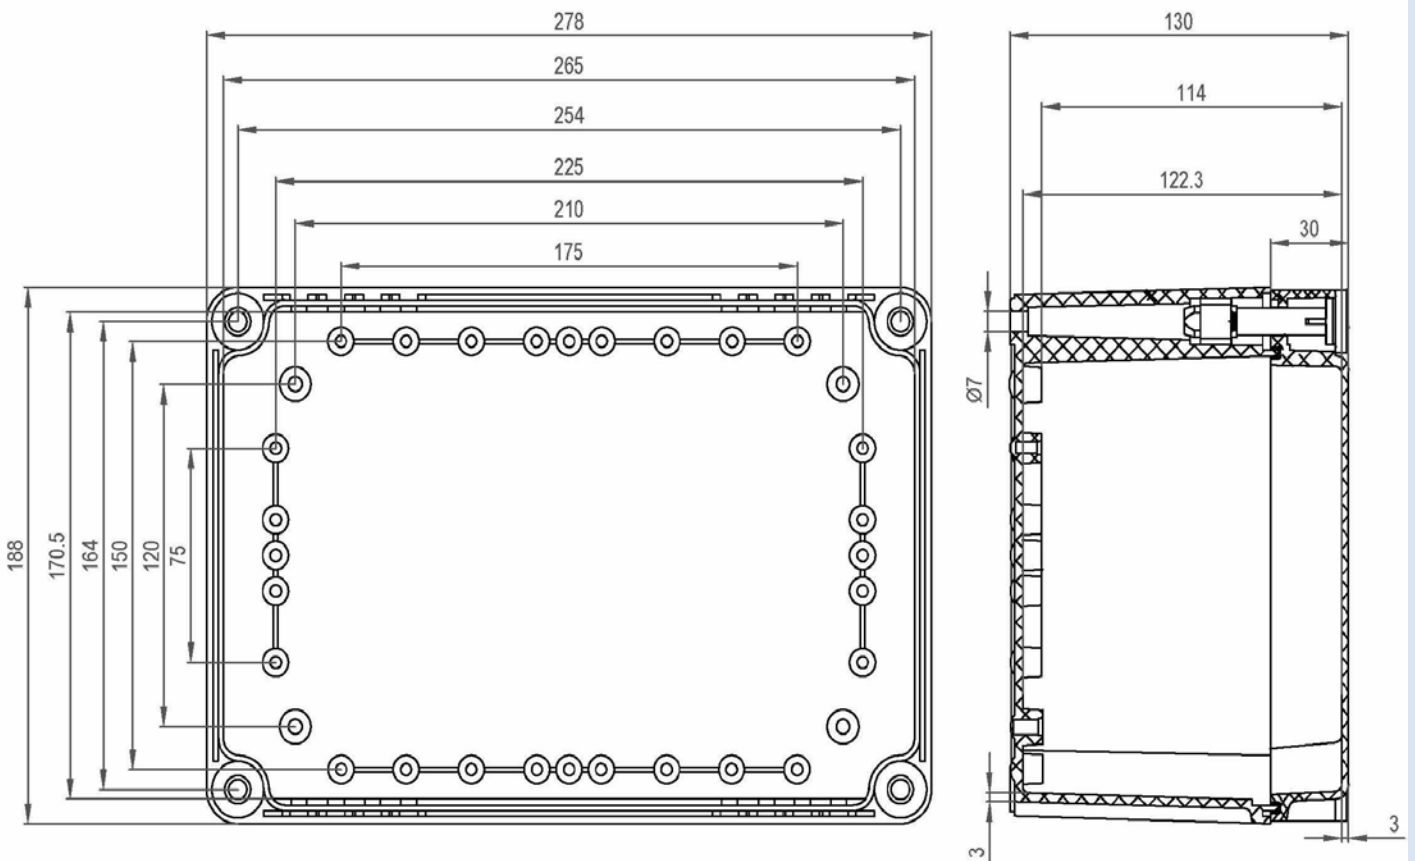

产品样图

订货型号：KX ABS 281913 G

产品编码：07281913000

产品描述：不透明盖

其它说明：螺栓

配件明细：ABS材料底座x1，带有EPDM密封条的ABS上盖x1，尼龙螺栓x4，用于安装底板和导轨的金属钉x4。

箱体尺寸:	高	宽	深
mm:	278	188	130
inch:	10.94	7.40	5.12

材料:

底座材料:	ABS
底座颜色:	RAL 7035 -亮灰色
上盖材料:	ABS
上盖颜色:	RAL 7035 -亮灰色
胶条材料:	EPDM

可选附件:

DB 2819	箱体内部用安装板。(238 x 148 x 2)
KG G-50Px4	箱体外部用安装挂板，一套4个。

防护等级(EN 60529):	IP66; IP67;
抗冲击性能(EN 62262):	IK07
绝缘性能:	完全绝缘
环保等级:	无卤素
抗紫外线性能:	-
阻燃性能:	UL 94-HB
燃烧导线测试(IEC 695-2-1)°C:	650°C