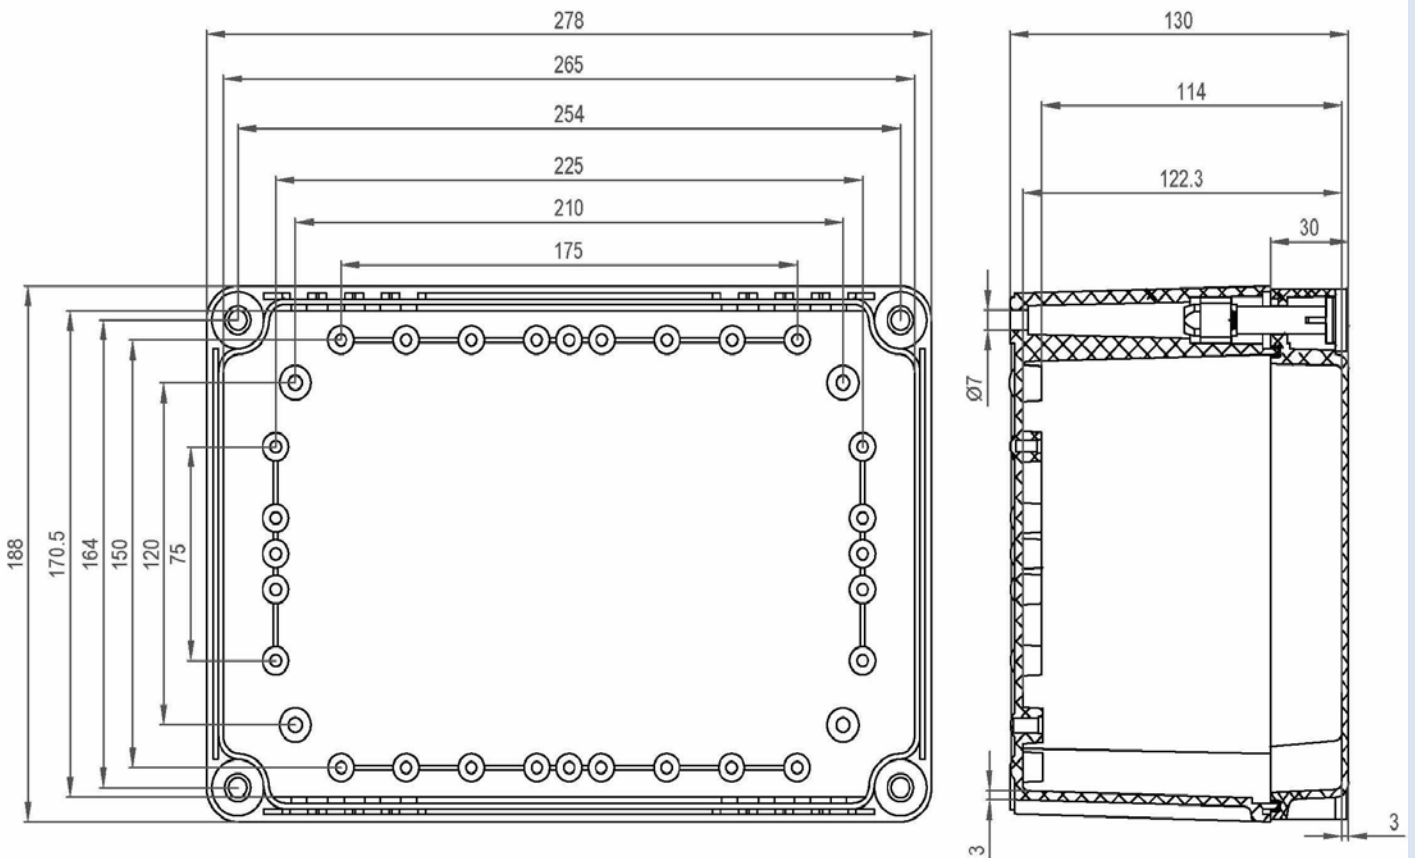

产品样图

订货型号：KX ABS 281913 T

产品编码：07281913010

产品描述：透明盖

其它说明：螺栓

配件明细：ABS材料底座x1，带有EPDM密封条的PC上盖x1，尼龙螺栓x4，用于安装底板和导轨的金属钉x4。

箱体尺寸:	高	宽	深
mm:	278	188	130
inch:	10.94	7.40	5.12

可选附件:

- DB 2819 箱体内部用安装板。(238 x 148 x 2)
- KG G-50Px4 箱体外部用安装挂板，一套4个。

材料:

底座材料:	ABS
底座颜色:	RAL 7035 -亮灰色
上盖材料:	PC
上盖颜色:	无色透明
胶条材料:	EPDM

防护等级(EN 60529):	IP66; IP67;
抗冲击性能(EN 62262):	IK07
绝缘性能:	完全绝缘
环保等级:	无卤素
抗紫外线性能:	-
阻燃性能:	UL 94-HB
燃烧导线测试(IEC 695-2-1)°C:	650°C