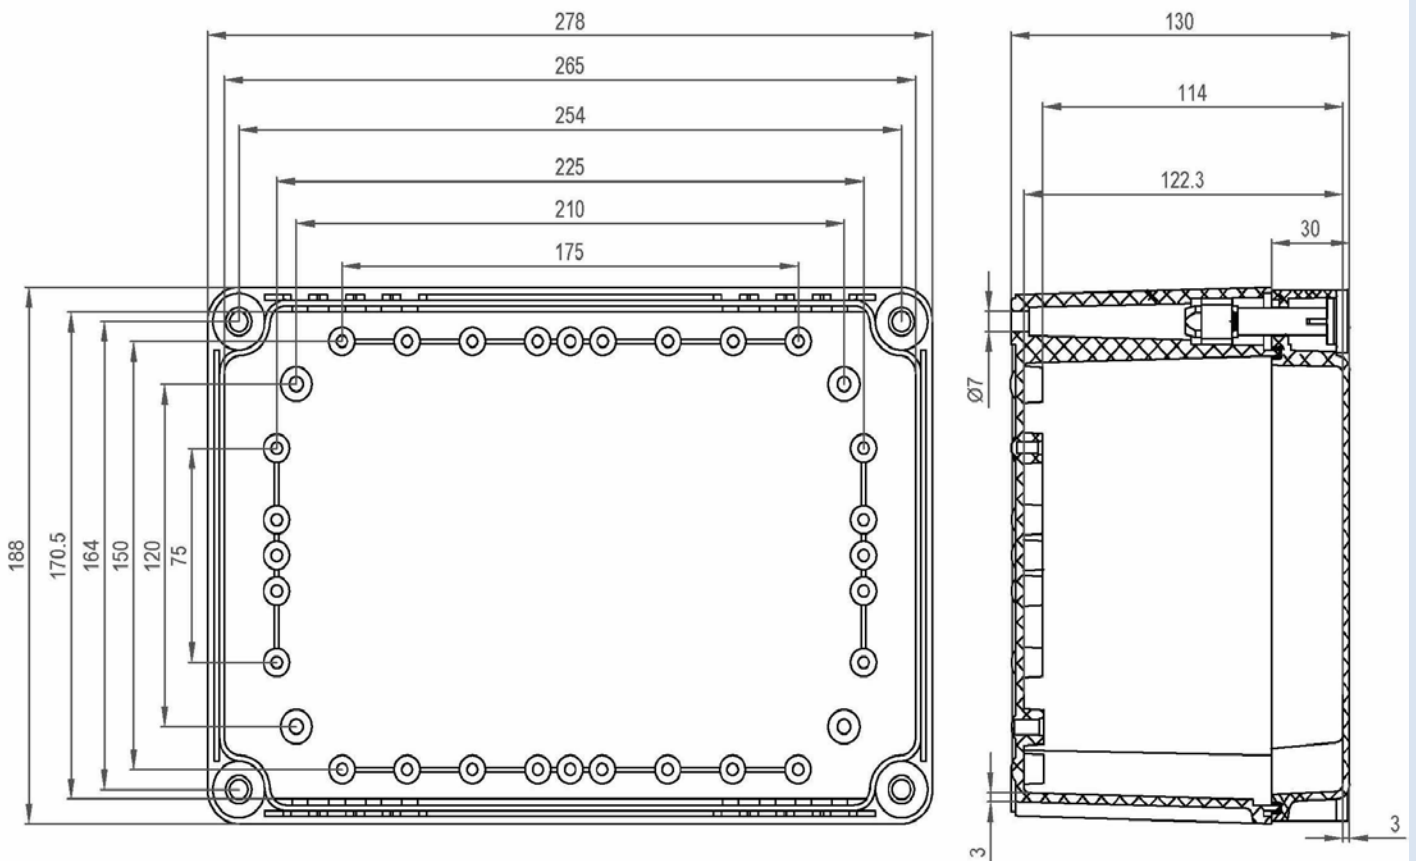

产品样图

订货型号：KX PC 281913 T

产品编码：07281913110

产品描述：透明盖

其它说明：螺栓

配件明细：PC材料底座x1，带有EPDM密封条的PC上盖x1，
尼龙螺栓x4，用于安装底板和导轨的金属钉x4。

箱体尺寸:	高	宽	深
mm:	278	188	130
inch:	10.94	7.40	5.12

可选附件:

- DB 2819 箱体内部用安装板。(238 x 148 x 2)
- KG G-50Px4 箱体外部用安装挂板，一套4个。

材料:

底座材料:	PC
底座颜色:	RAL 7035 -亮灰色
上盖材料:	PC
上盖颜色:	无色透明
胶条材料:	EPDM

防护等级(EN 60529):	IP66; IP67;
抗冲击性能(EN 62262):	IK08
绝缘性能:	完全绝缘
环保等级:	无卤素
抗紫外线性能:	UL 508
阻燃性能:	UL 94-5VA
燃烧导线测试(IEC 695-2-1)°C:	960°C