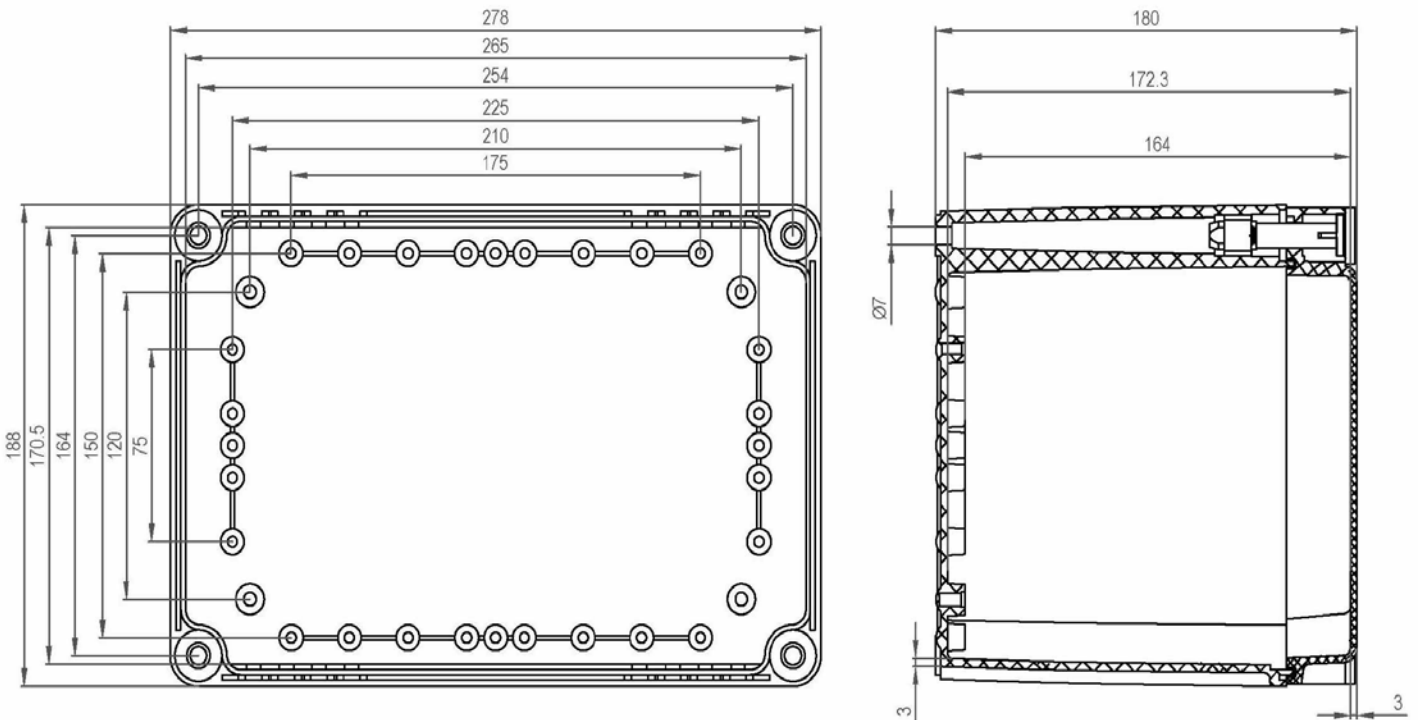

产品样图

订货型号：KX ABS 281918 G

产品编码：07281918000

产品描述：不透明盖

其它说明：螺栓

配件明细：ABS材料底座x1，带有EPDM密封条的ABS上盖x1，
尼龙螺栓x4，用于安装底板和导轨的金属钉x4。

箱体尺寸:	高	宽	深
mm:	278	188	180
inch:	10.94	7.40	7.09

材料:

底座材料:	ABS
底座颜色:	RAL 7035 -亮灰色
上盖材料:	ABS
上盖颜色:	RAL 7035 -亮灰色
胶条材料:	EPDM

可选附件:

DB 2819	箱体内部用安装板。(238 x 148 x 2)
KG G-50Px4	箱体外部用安装挂板，一套4个。

防护等级(EN 60529):	IP66; IP67;
抗冲击性能(EN 62262):	IK07
绝缘性能:	完全绝缘
环保等级:	无卤素
抗紫外线性能:	-
阻燃性能:	UL 94-HB
燃烧导线测试(IEC 695-2-1)°C:	650°C