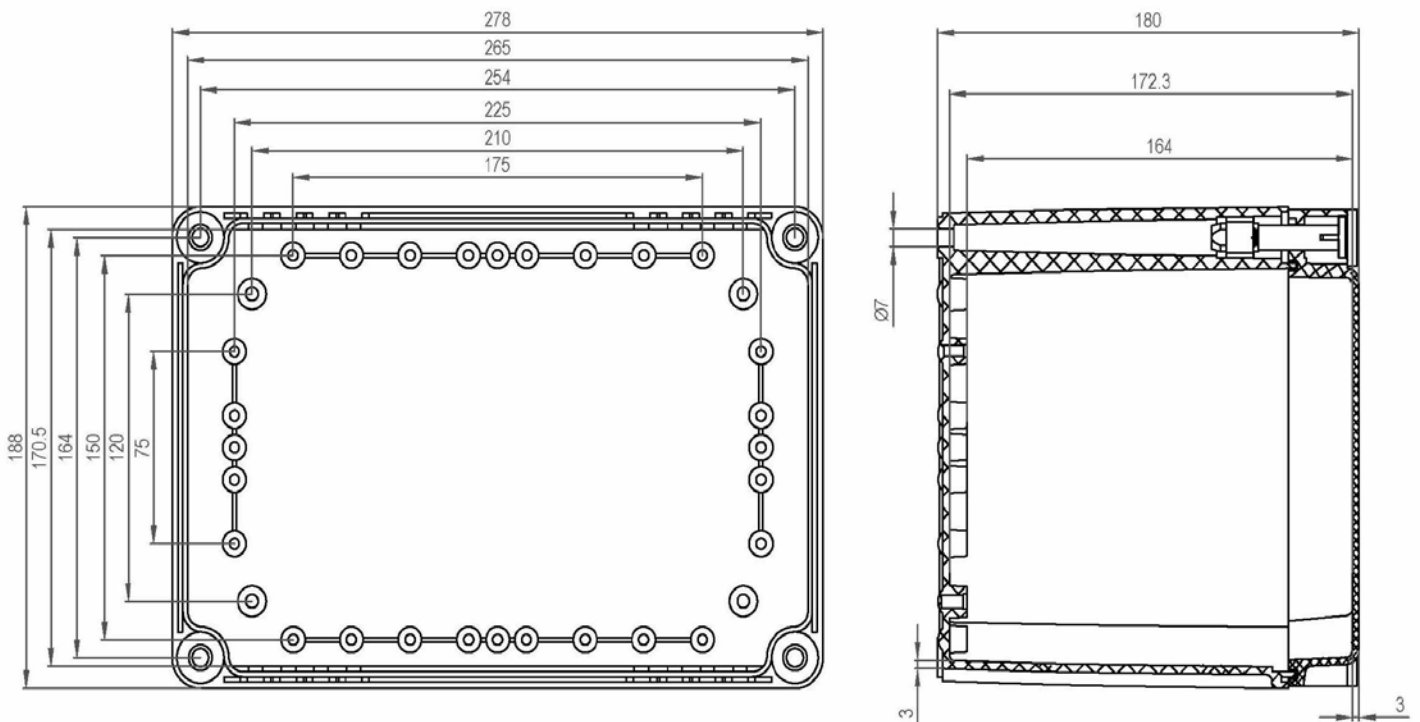

产品样图

订货型号：KX ABS 281918 T

产品编码：07281918010

产品描述：透明盖

其它说明：螺栓

配件明细：ABS材料底座x1，带有EPDM密封条的PC上盖x1，尼龙螺栓x4，用于安装底板和导轨的金属钉x4。

箱体尺寸:	高	宽	深
mm:	278	188	180
inch:	10.94	7.40	7.09

材料:

底座材料:	ABS
底座颜色:	RAL 7035 -亮灰色
上盖材料:	PC
上盖颜色:	无色透明
胶条材料:	EPDM

可选附件:

DB 2819	箱体内部用安装板。(238 x 148 x 2)
KG G-50Px4	箱体外部用安装挂板，一套4个。

防护等级(EN 60529):	IP66; IP67;
抗冲击性能(EN 62262):	IK07
绝缘性能:	完全绝缘
环保等级:	无卤素
抗紫外线性能:	-
阻燃性能:	UL 94-HB
燃烧导线测试(IEC 695-2-1)°C:	650°C