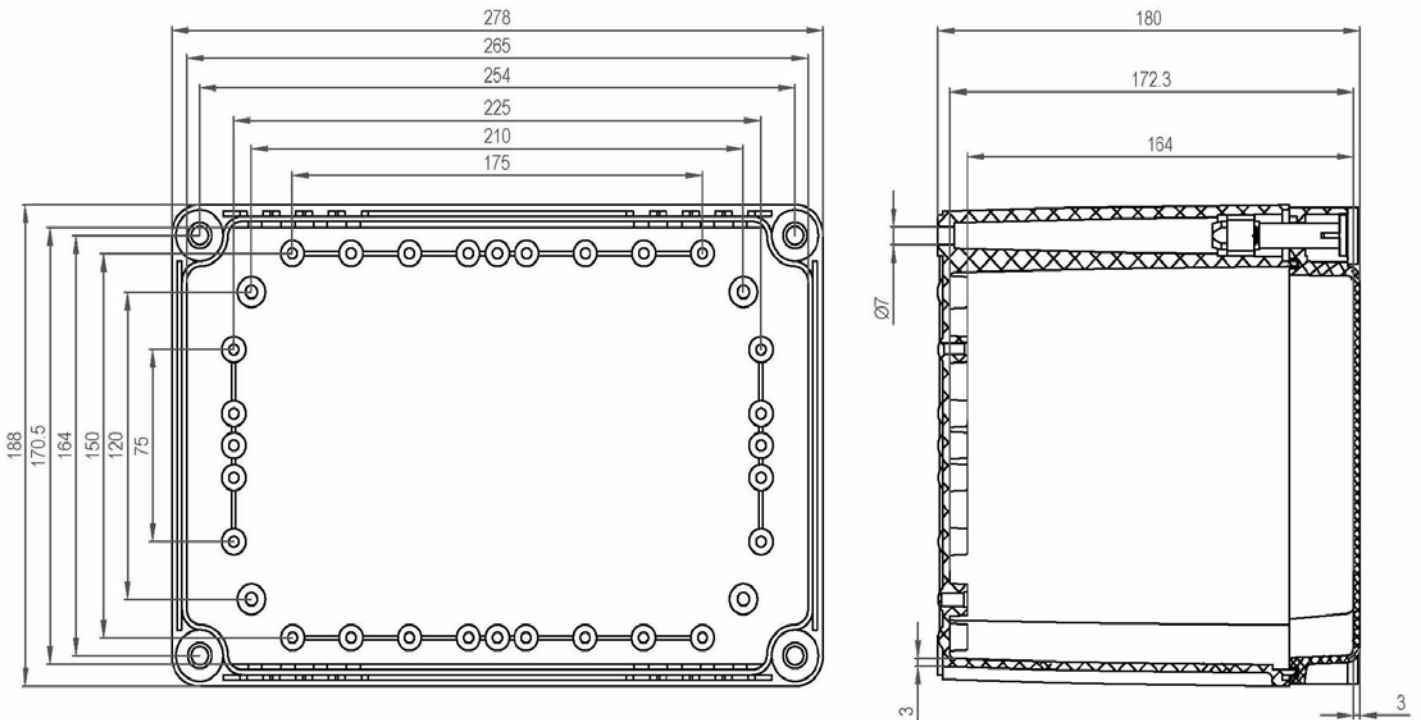

产品样图

订货型号：KX PC 281918 T

产品编码：07281918110

产品描述：透明盖

其它说明：螺栓

配件明细：PC材料底座x1，带有EPDM密封条的PC上盖x1，
尼龙螺栓x4，用于安装底板和导轨的金属钉x4。

箱体尺寸:	高	宽	深
mm:	278	188	180
inch:	10.94	7.40	7.09

材料:

底座材料:	PC
底座颜色:	RAL 7035 -亮灰色
上盖材料:	PC
上盖颜色:	无色透明
胶条材料:	EPDM

可选附件:

DB 2819	箱体内部用安装板。(238 x 148 x 2)
KG G-50Px4	箱体外部用安装挂板，一套4个。

防护等级(EN 60529):	IP66; IP67;
抗冲击性能(EN 62262):	IK08
绝缘性能:	完全绝缘
环保等级:	无卤素
抗紫外线性能:	UL 508
阻燃性能:	UL 94-5VA
燃烧导线测试(IEC 695-2-1)°C:	960°C