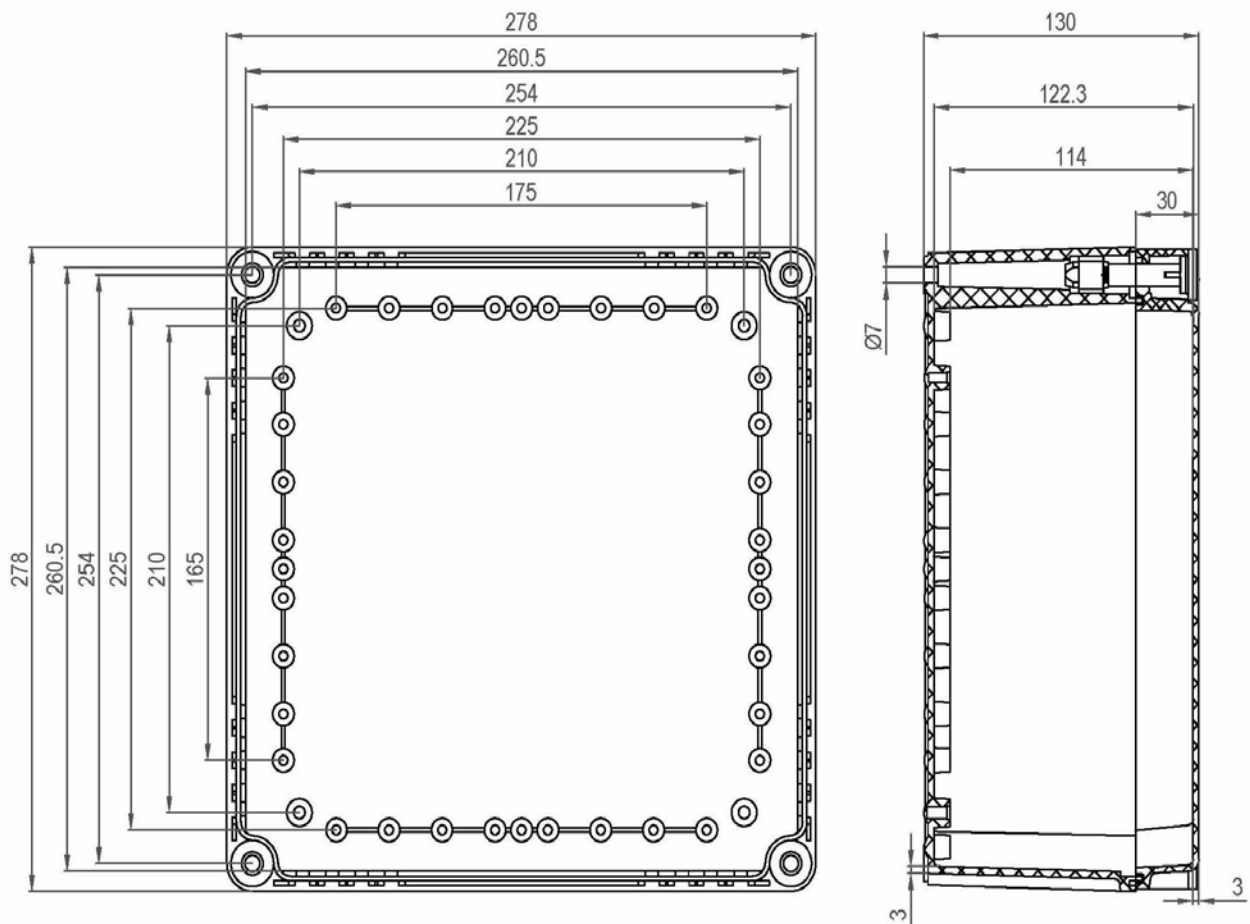

产品样图

订货型号：KX ABS 282813 T

产品编码：07282813010

产品描述：透明盖

其它说明：螺栓

配件明细：ABS材料底座x1，带有EPDM密封条的PC上盖x1，尼龙螺栓x4，用于安装底板和导轨的金属钉x4。

箱体尺寸:	高	宽	深
mm:	278	278	130
inch:	10.94	10.94	5.12

可选附件:

- DB 2828 箱体内部用安装板。(238 x 238 x 2)
- KG G-50Px4 箱体外部用安装挂板，一套4个。

材料:

底座材料:	ABS
底座颜色:	RAL 7035 -亮灰色
上盖材料:	PC
上盖颜色:	无色透明
胶条材料:	EPDM

防护等级(EN 60529):	IP66; IP67;
抗冲击性能(EN 62262):	IK07
绝缘性能:	完全绝缘
环保等级:	无卤素
抗紫外线性能:	-
阻燃性能:	UL 94-HB
燃烧导线测试(IEC 695-2-1)°C:	650°C