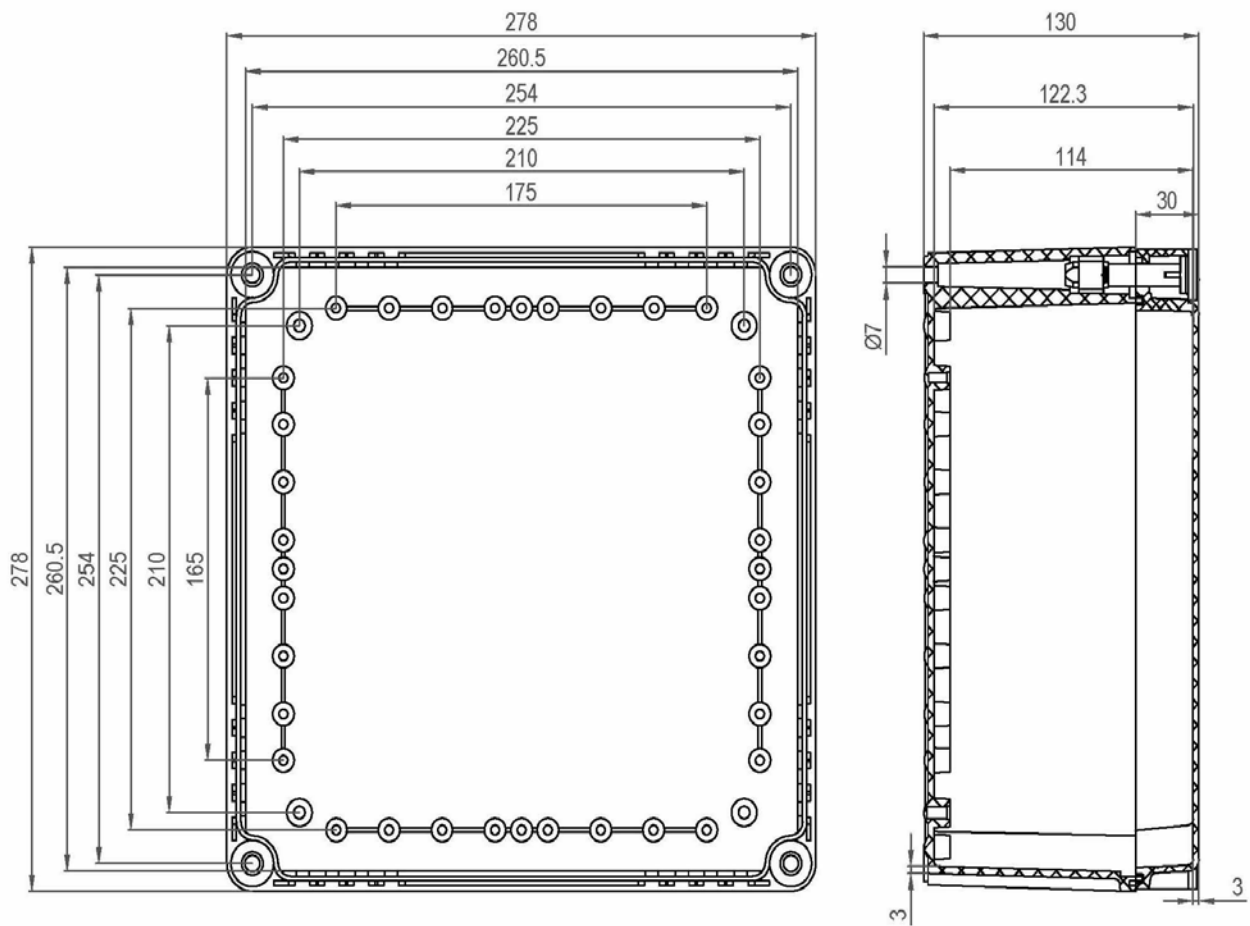

产品样图

订货型号：KX PC 282813 T

产品编码：07282813110

产品描述：透明盖

其它说明：螺栓

配件明细：PC材料底座x1，带有EPDM密封条的PC上盖x1，尼龙螺栓x4，用于安装底板和导轨的金属钉x4。

箱体尺寸:	高	宽	深
mm:	278	278	130
inch:	10.94	10.94	5.12

可选附件:

- DB 2828 箱体内部用安装板。(238 x 238 x 2)
- KG G-50Px4 箱体外部用安装挂板，一套4个。

材料:

底座材料:	PC
底座颜色:	RAL 7035 -亮灰色
上盖材料:	PC
上盖颜色:	无色透明
胶条材料:	EPDM

防护等级(EN 60529):	IP66; IP67;
抗冲击性能(EN 62262):	IK08
绝缘性能:	完全绝缘
环保等级:	无卤素
抗紫外线性能:	UL 508
阻燃性能:	UL 94-5VA
燃烧导线测试(IEC 695-2-1)°C:	960°C