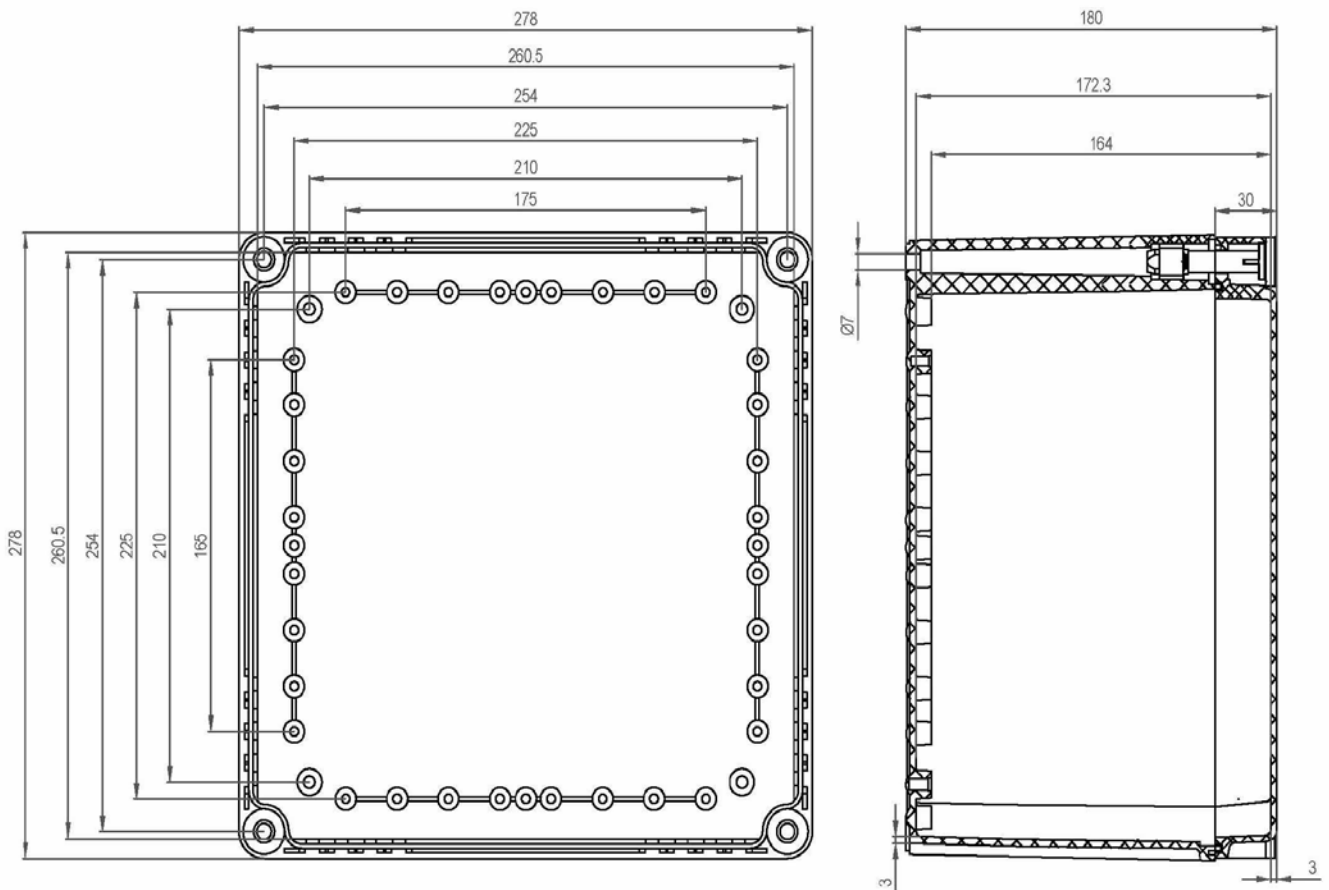

产品样图

订货型号：KX ABS 282818 G

产品编码：07282818000

产品描述：不透明盖

其它说明：螺栓

配件明细：ABS材料底座x1，带有EPDM密封条的ABS上盖x1，
尼龙螺栓x4，用于安装底板和导轨的金属钉x4。

箱体尺寸:	高	宽	深
mm:	278	278	180
inch:	10.94	10.94	7.09

可选附件:

DB 2828	箱体内部用安装板。(238 x 238 x 2)
KG G-50Px4	箱体外部用安装挂板，一套4个。

材料:

底座材料:	ABS
底座颜色:	RAL 7035 -亮灰色
上盖材料:	ABS
上盖颜色:	RAL 7035 -亮灰色
胶条材料:	EPDM

防护等级(EN 60529):	IP66; IP67;
抗冲击性能(EN 62262):	IK07
绝缘性能:	完全绝缘
环保等级:	无卤素
抗紫外线性能:	-
阻燃性能:	UL 94-HB
燃烧导线测试(IEC 695-2-1)°C:	650°C