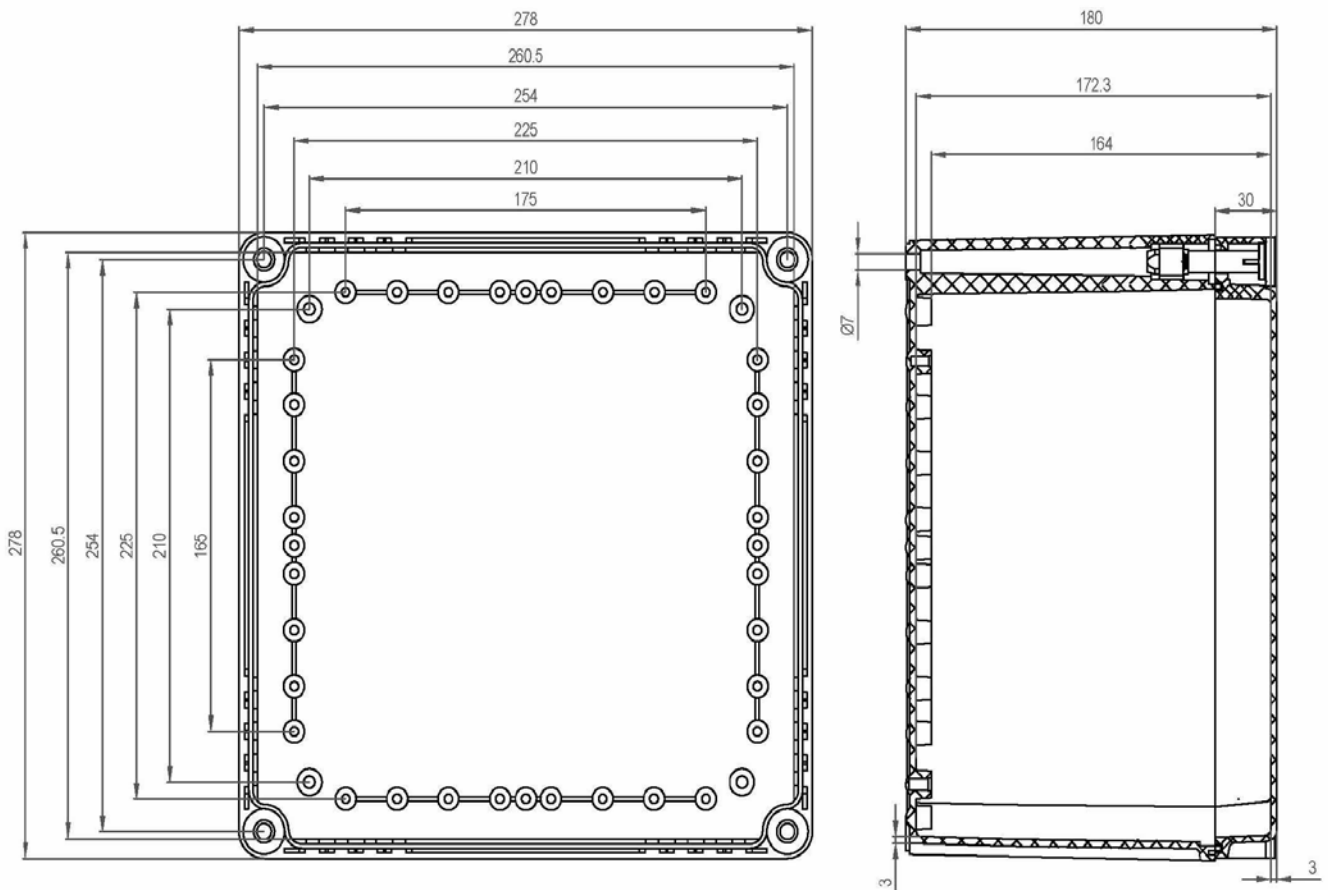

产品样图

订货型号：KX ABS 282818 T

产品编码：07282818010

产品描述：透明盖

其它说明：螺栓

配件明细：ABS材料底座x1，带有EPDM密封条的PC上盖x1，
尼龙螺栓x4，用于安装底板和导轨的金属钉x4。

箱体尺寸:	高	宽	深
mm:	278	278	180
inch:	10.94	10.94	7.09

可选附件:

- DB 2828 箱体内部用安装板。(238 x 238 x 2)
- KG G-50Px4 箱体外部用安装挂板，一套4个。

材料:

底座材料:	ABS
底座颜色:	RAL 7035 -亮灰色
上盖材料:	PC
上盖颜色:	无色透明
胶条材料:	EPDM

防护等级(EN 60529):	IP66; IP67;
抗冲击性能(EN 62262):	IK07
绝缘性能:	完全绝缘
环保等级:	无卤素
抗紫外线性能:	-
阻燃性能:	UL 94-HB
燃烧导线测试(IEC 695-2-1)°C:	650°C