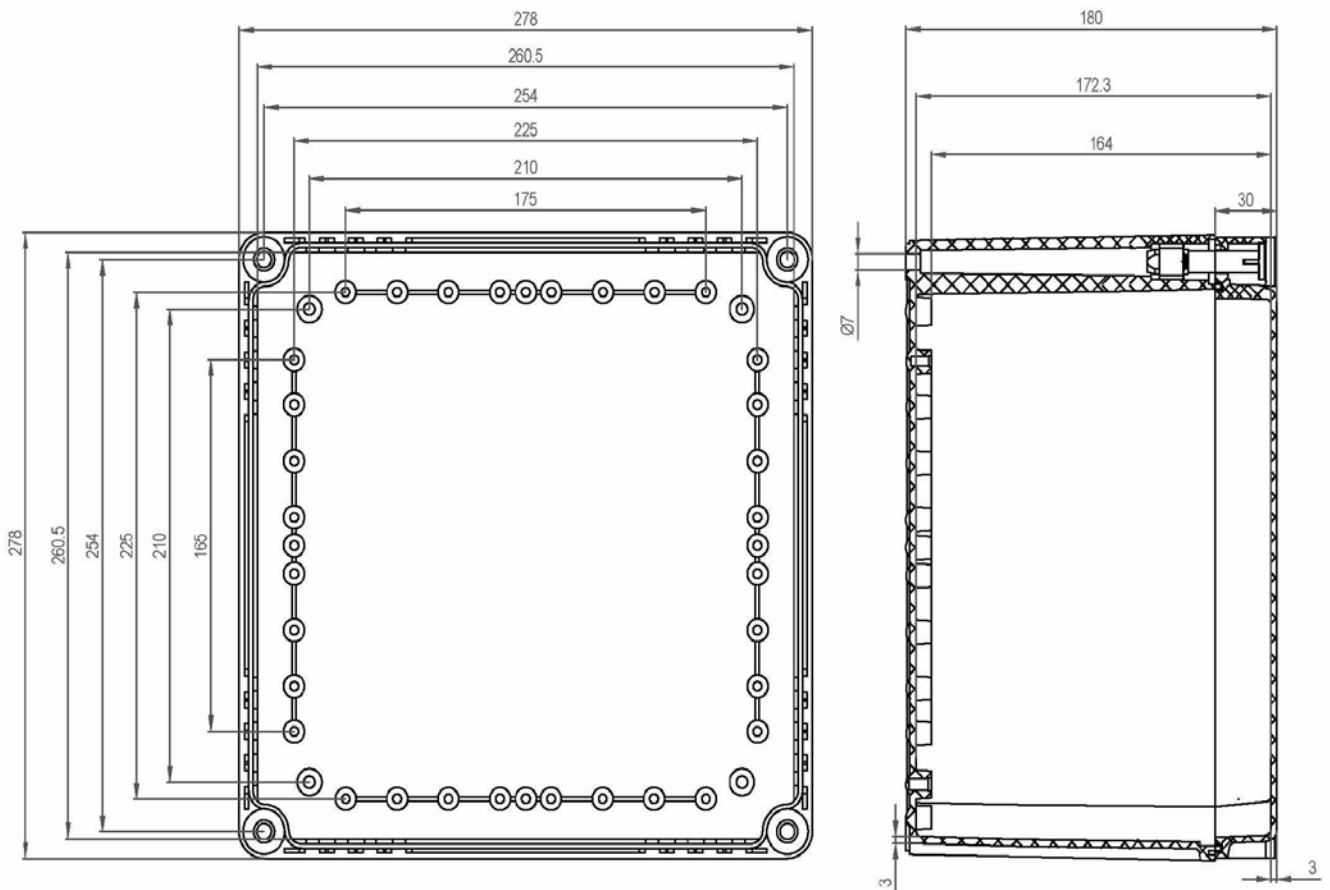

产品样图

订货型号：KX PC 282818 G

产品编码：07282818100

产品描述：不透明盖

其它说明：螺栓

配件明细：PC材料底座x1，带有EPDM密封条的PC上盖x1，
尼龙螺栓x4，用于安装底板和导轨的金属钉x4。

箱体尺寸:	高	宽	深
mm:	278	278	180
inch:	10.94	10.94	7.09

可选附件:

- DB 2828 箱体内部用安装板。(238 x 238 x 2)
- KG G-50Px4 箱体外部用安装挂板，一套4个。

材料:

底座材料:	PC
底座颜色:	RAL 7035 -亮灰色
上盖材料:	PC
上盖颜色:	RAL 7035 -亮灰色
胶条材料:	EPDM

防护等级(EN 60529):	IP66; IP67;
抗冲击性能(EN 62262):	IK08
绝缘性能:	完全绝缘
环保等级:	无卤素
抗紫外线性能:	UL 508
阻燃性能:	UL 94-5VA
燃烧导线测试(IEC 695-2-1)°C:	960°C