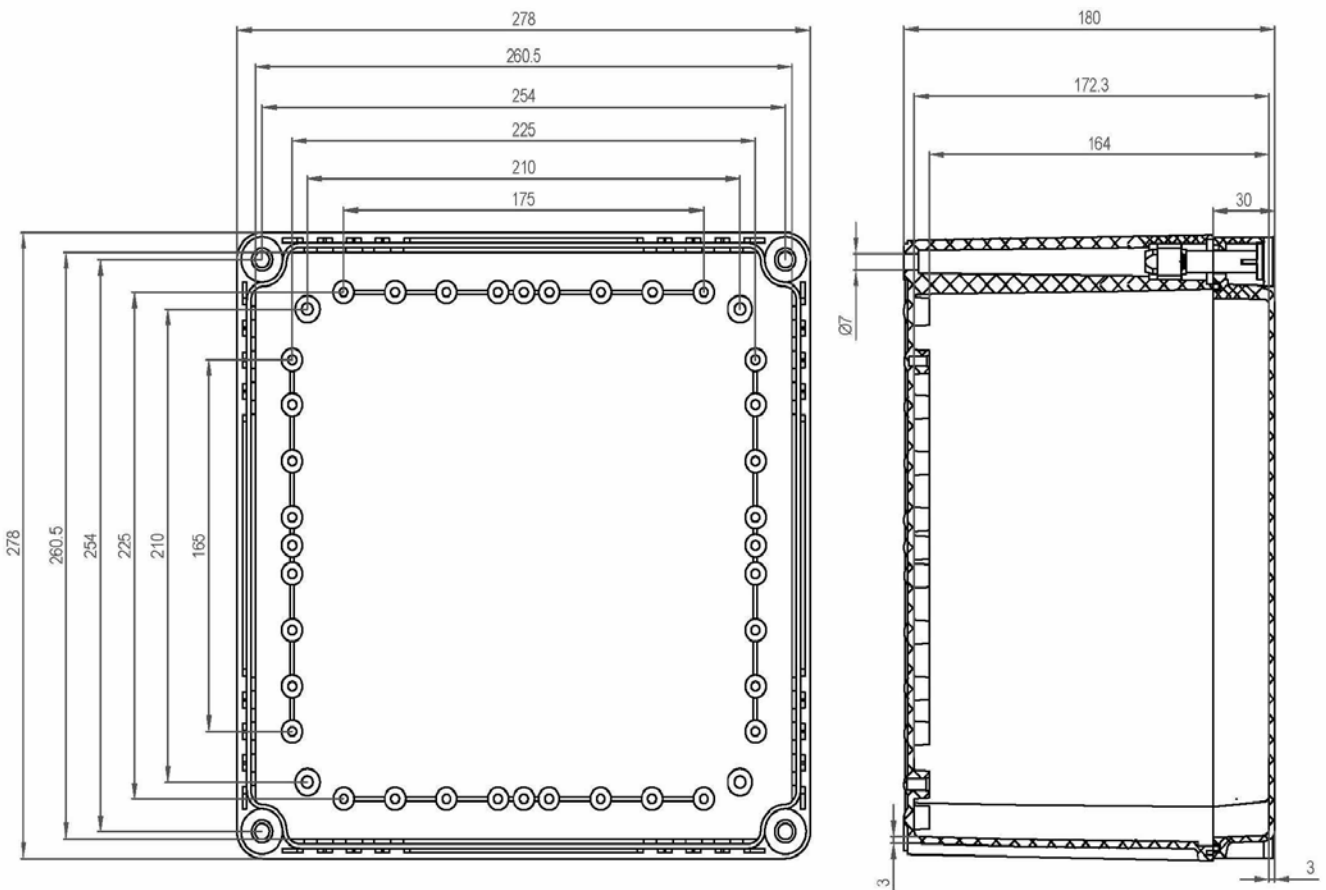

产品样图

订货型号：KX PC 282818 T

产品编码：07282818110

产品描述：透明盖

其它说明：螺栓

配件明细：PC材料底座x1，带有EPDM密封条的PC上盖x1，  
尼龙螺栓x4，用于安装底板和导轨的金属钉x4。

箱体尺寸:	高	宽	深
mm:	278	278	180
inch:	10.94	10.94	7.09

可选附件:	
DB 2828	箱体内部用安装板。(238 x 238 x 2)
KG G-50Px4	箱体外部用安装挂板，一套4个。

材料:	
底座材料:	PC
底座颜色:	RAL 7035 -亮灰色
上盖材料:	PC
上盖颜色:	无色透明
胶条材料:	EPDM

防护等级(EN 60529):	IP66; IP67;
抗冲击性能(EN 62262):	IK08
绝缘性能:	完全绝缘
环保等级:	无卤素
抗紫外线性能:	UL 508
阻燃性能:	UL 94-5VA
燃烧导线测试(IEC 695-2-1)°C:	960°C