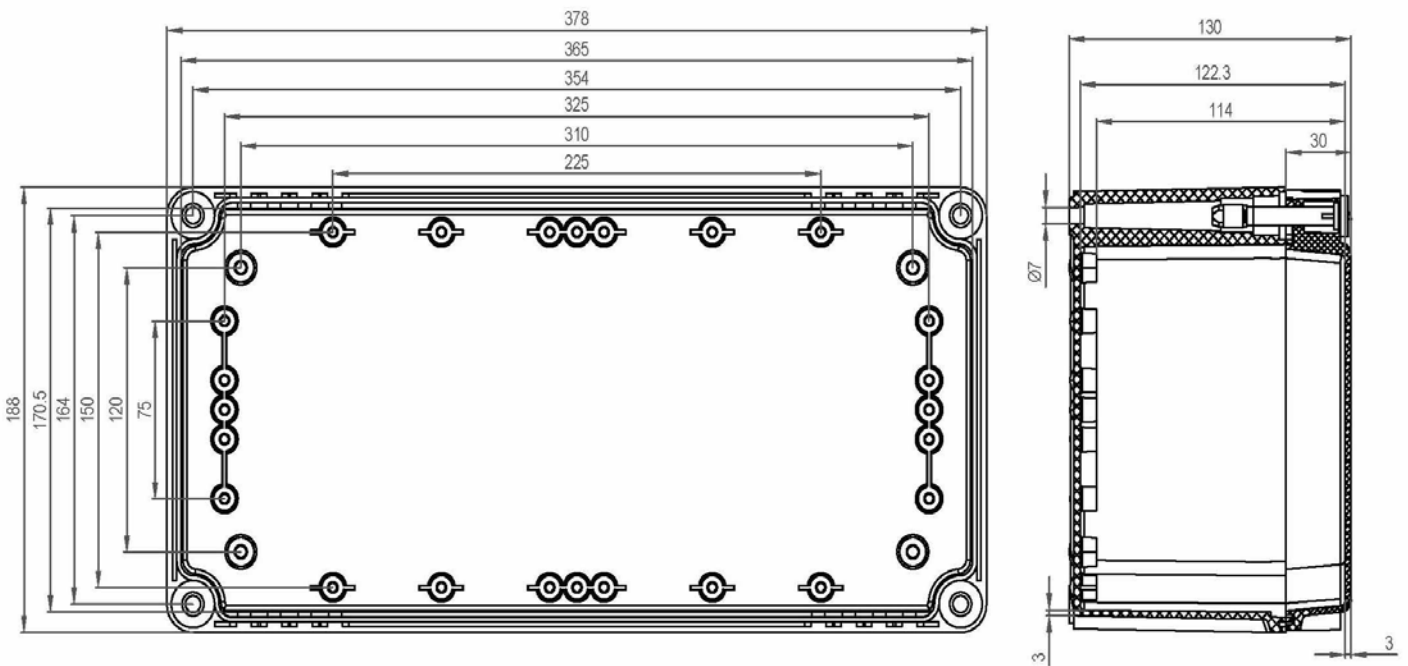

产品样图

订货型号：KX ABS 381913 G

产品编码：07381913000

产品描述：不透明盖

其它说明：螺栓

配件明细：ABS材料底座x1，带有EPDM密封条的ABS上盖x1，尼龙螺栓x4，用于安装底板和导轨的金属钉x4。

箱体尺寸:	高	宽	深
mm:	378	188	130
inch:	14.88	7.40	5.12

材料:

底座材料:	ABS
底座颜色:	RAL 7035 -亮灰色
上盖材料:	ABS
上盖颜色:	RAL 7035 -亮灰色
胶条材料:	EPDM

可选附件:

DB 3819	箱体内部用安装板。(338 x 148 x 2)
KG G-50Px4	箱体外部用安装挂板，一套4个。

防护等级(EN 60529):	IP66; IP67;
抗冲击性能(EN 62262):	IK07
绝缘性能:	完全绝缘
环保等级:	无卤素
抗紫外线性能:	-
阻燃性能:	UL 94-HB
燃烧导线测试(IEC 695-2-1)°C:	650°C