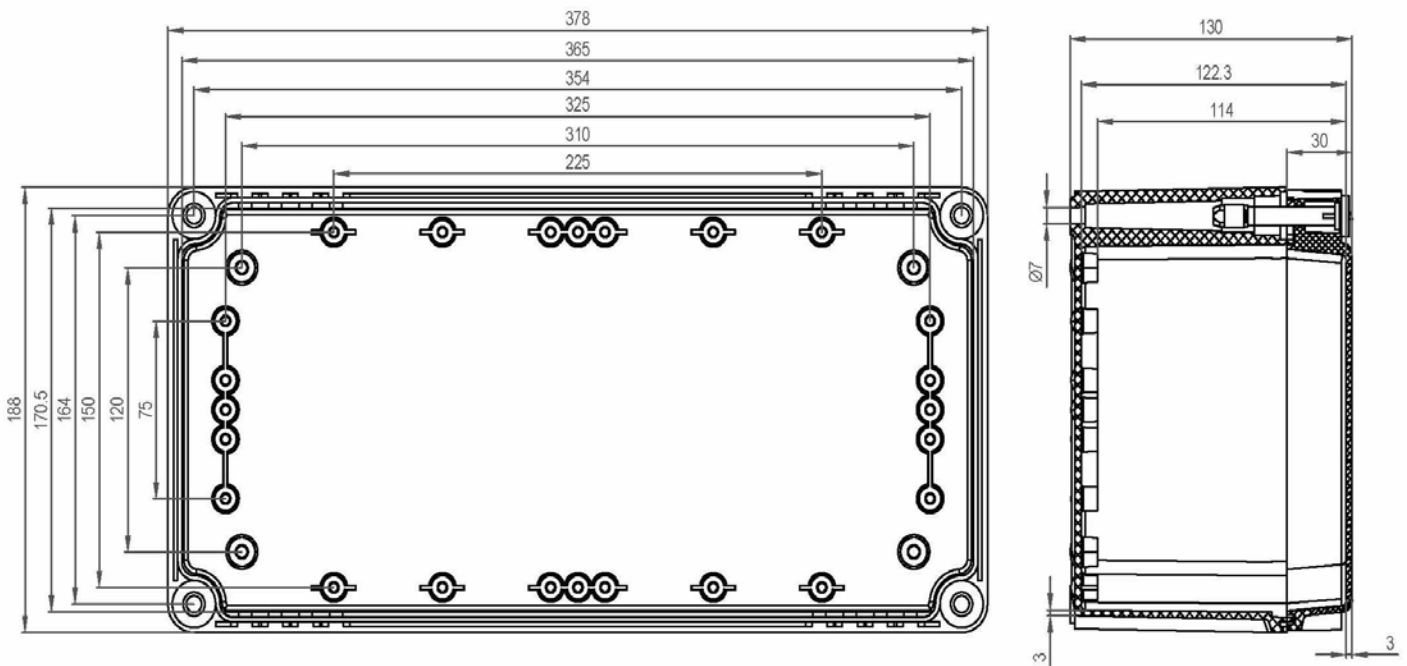

产品样图

订货型号：KX ABS 381913 T

产品编码：07381913010

产品描述：透明盖

其它说明：螺栓

配件明细：ABS材料底座x1，带有EPDM密封条的PC上盖x1，  
尼龙螺栓x4，用于安装底板和导轨的金属钉x4。

箱体尺寸:	高	宽	深
mm:	378	188	130
inch:	14.88	7.40	5.12

#### 材料:

底座材料:	ABS
底座颜色:	RAL 7035 -亮灰色
上盖材料:	PC
上盖颜色:	无色透明
胶条材料:	EPDM

#### 可选附件:

DB 3819	箱体内部用安装板。(338 x 148 x 2)
KG G-50Px4	箱体外部用安装挂板，一套4个。

防护等级(EN 60529):	IP66; IP67;
抗冲击性能(EN 62262):	IK07
绝缘性能:	完全绝缘
环保等级:	无卤素
抗紫外线性能:	-
阻燃性能:	UL 94-HB
燃烧导线测试(IEC 695-2-1)°C:	650°C