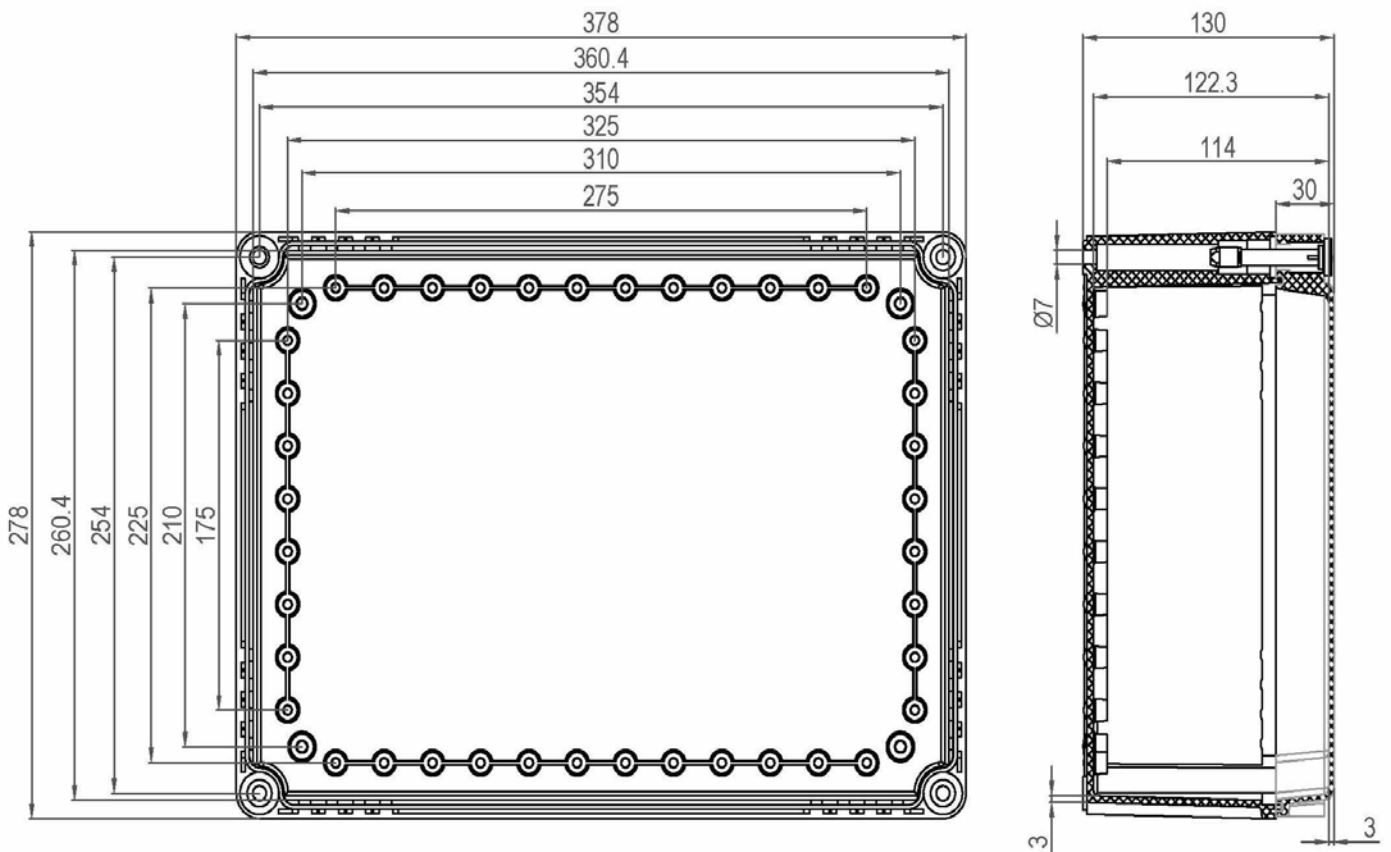

产品样图

订货型号：KX PC 382813 G

产品编码：07382813100

产品描述：不透明盖

其它说明：螺栓

配件明细：PC材料底座x1，带有EPDM密封条的PC上盖x1，尼龙螺栓x4，用于安装底板和导轨的金属钉x4。

箱体尺寸:	高	宽	深
mm:	378	278	130
inch:	14.88	10.94	5.12

可选附件:

- DB 3828 箱体内部用安装板。(338 x 238 x 2)
- KG G-50Px4 箱体外部用安装挂板，一套4个。

材料:

底座材料:	PC
底座颜色:	RAL 7035 -亮灰色
上盖材料:	PC
上盖颜色:	RAL 7035 -亮灰色
胶条材料:	EPDM

防护等级(EN 60529):	IP66; IP67;
抗冲击性能(EN 62262):	IK08
绝缘性能:	完全绝缘
环保等级:	无卤素
抗紫外线性能:	UL 508
阻燃性能:	UL 94-5VA
燃烧导线测试(IEC 695-2-1)°C:	960°C