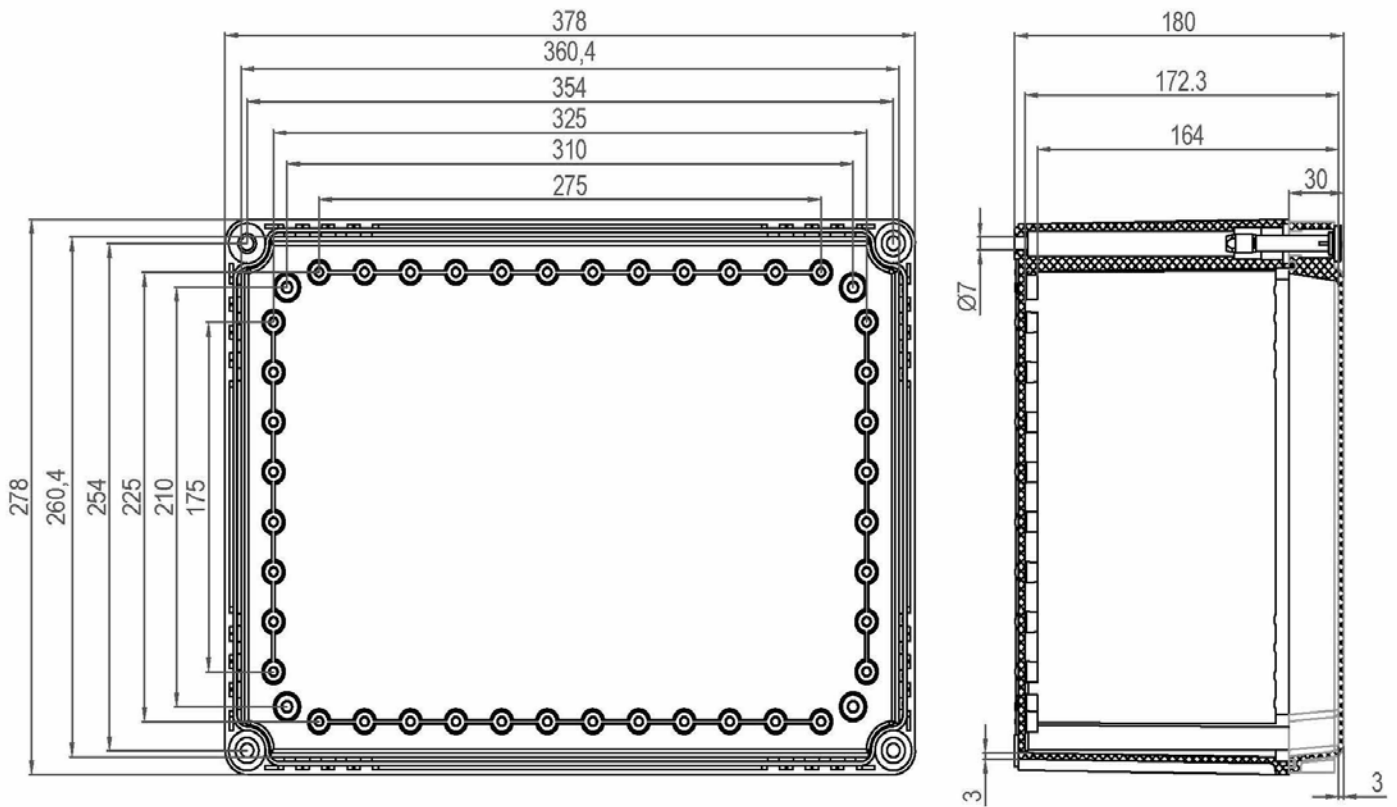

产品样图

订货型号：KX ABS 382818 T

产品编码：07382818010

产品描述：透明盖

其它说明：螺栓

配件明细：ABS材料底座x1，带有EPDM密封条的PC上盖x1，尼龙螺栓x4，用于安装底板和导轨的金属钉x4。

箱体尺寸:	高	宽	深
mm:	378	278	180
inch:	14.88	10.94	7.09

材料:

底座材料:	ABS
底座颜色:	RAL 7035 -亮灰色
上盖材料:	PC
上盖颜色:	无色透明
胶条材料:	EPDM

可选附件:

DB 3828	箱体内部用安装板。(338 x 238 x 2)
KG G-50Px4	箱体外部用安装挂板，一套4个。

防护等级(EN 60529):	IP66; IP67;
抗冲击性能(EN 62262):	IK07
绝缘性能:	完全绝缘
环保等级:	无卤素
抗紫外线性能:	-
阻燃性能:	UL 94-HB
燃烧导线测试(IEC 695-2-1)°C:	650°C