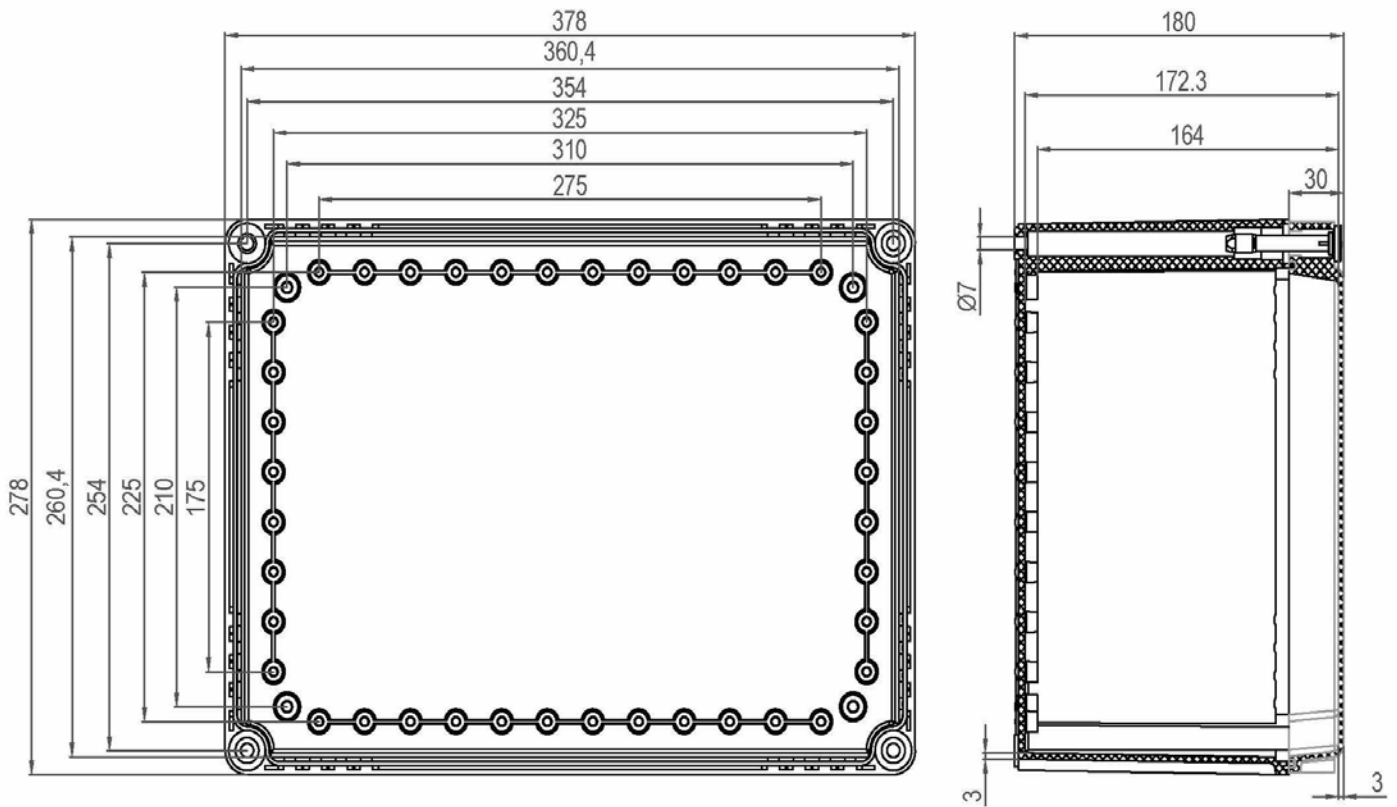

产品样图

订货型号：KX PC 382818 T

产品编码：07382818110

产品描述：透明盖

其它说明：螺栓

配件明细：PC材料底座x1，带有EPDM密封条的PC上盖x1，
尼龙螺栓x4，用于安装底板和导轨的金属钉x4。

箱体尺寸:	高	宽	深
mm:	378	278	180
inch:	14.88	10.94	7.09

材料:

底座材料:	PC
底座颜色:	RAL 7035 -亮灰色
上盖材料:	PC
上盖颜色:	无色透明
胶条材料:	EPDM

可选附件:

DB 3828	箱体内部用安装板。(338 x 238 x 2)
KG G-50Px4	箱体外部用安装挂板，一套4个。

防护等级(EN 60529):	IP66; IP67;
抗冲击性能(EN 62262):	IK08
绝缘性能:	完全绝缘
环保等级:	无卤素
抗紫外线性能:	UL 508
阻燃性能:	UL 94-5VA
燃烧导线测试(IEC 695-2-1)°C:	960°C