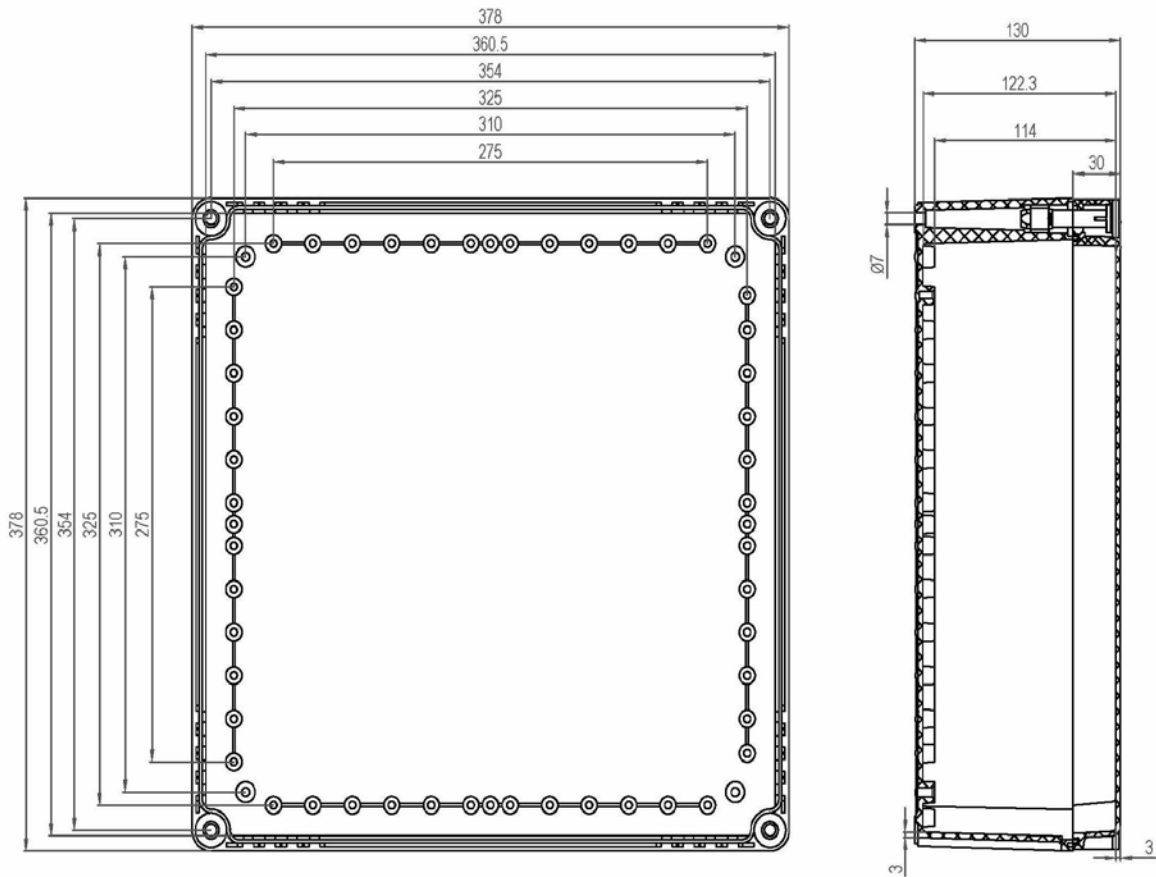

产品样图

订货型号：KX ABS 383813 G

产品编码：07383813000

产品描述：不透明盖

其它说明：螺栓

配件明细：ABS材料底座x1，带有EPDM密封条的ABS上盖x1，尼龙螺栓x4，用于安装底板和导轨的金属钉x4。

箱体尺寸:	高	宽	深
mm:	378	378	130
inch:	14.88	14.88	5.12

#### 可选附件:

DB 3838	箱体内部用安装板。(338 x 338 x 2)
KG G-50Px4	箱体外部用安装挂板，一套4个。

#### 材料:

底座材料:	ABS
底座颜色:	RAL 7035 -亮灰色
上盖材料:	ABS
上盖颜色:	RAL 7035 -亮灰色
胶条材料:	EPDM

防护等级(EN 60529):	IP66; IP67;
抗冲击性能(EN 62262):	IK07
绝缘性能:	完全绝缘
环保等级:	无卤素
抗紫外线性能:	-
阻燃性能:	UL 94-HB
燃烧导线测试(IEC 695-2-1)°C:	650°C