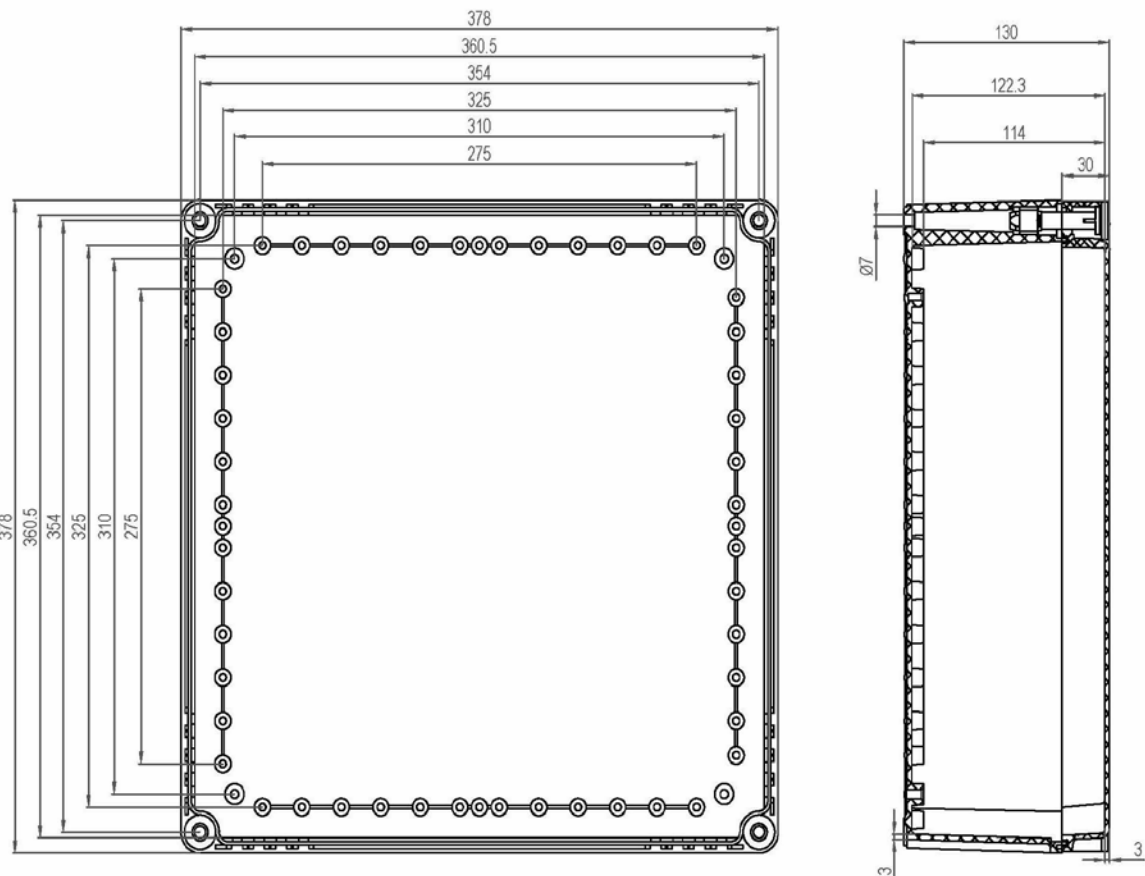

产品样图

订货型号：KX ABS 383813 T

产品编码：07383813010

产品描述：透明盖

其它说明：螺栓

配件明细：ABS材料底座x1，带有EPDM密封条的PC上盖x1，尼龙螺栓x4，用于安装底板和导轨的金属钉x4。

箱体尺寸:	高	宽	深
mm:	378	378	130
inch:	14.88	14.88	5.12

材料:

底座材料:	ABS
底座颜色:	RAL 7035 -亮灰色
上盖材料:	PC
上盖颜色:	无色透明
胶条材料:	EPDM

可选附件:

DB 3838	箱体内部用安装板。(338 x 338 x 2)
KG G-50Px4	箱体外部用安装挂板，一套4个。

防护等级(EN 60529):	IP66; IP67;
抗冲击性能(EN 62262):	IK07
绝缘性能:	完全绝缘
环保等级:	无卤素
抗紫外线性能:	-
阻燃性能:	UL 94-HB
燃烧导线测试(IEC 695-2-1)°C:	650°C