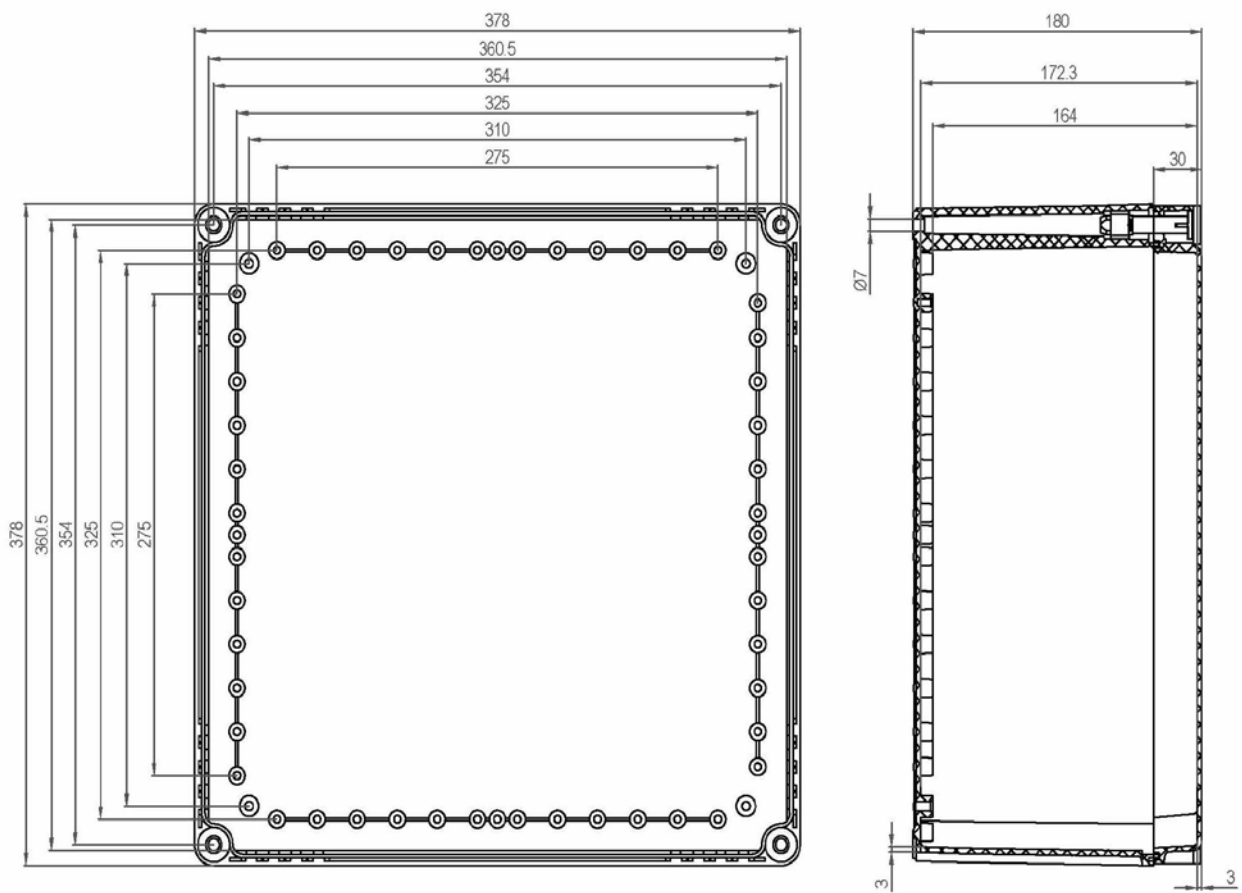

产品样图

订货型号：KX ABS 383818 G

产品编码：07383818000

产品描述：不透明盖

其它说明：螺栓

配件明细：ABS材料底座x1，带有EPDM密封条的ABS上盖x1，尼龙螺栓x4，用于安装底板和导轨的金属钉x4。

箱体尺寸:	高	宽	深
mm:	378	378	180
inch:	14.88	14.88	7.09

材料:

底座材料:	ABS
底座颜色:	RAL 7035 -亮灰色
上盖材料:	ABS
上盖颜色:	RAL 7035 -亮灰色
胶条材料:	EPDM

可选附件:

DB 3838	箱体内部用安装板。(338 x 338 x 2)
KG G-50Px4	箱体外部用安装挂板，一套4个。

防护等级(EN 60529):	IP66; IP67;
抗冲击性能(EN 62262):	IK07
绝缘性能:	完全绝缘
环保等级:	无卤素
抗紫外线性能:	-
阻燃性能:	UL 94-HB
燃烧导线测试(IEC 695-2-1)°C:	650°C