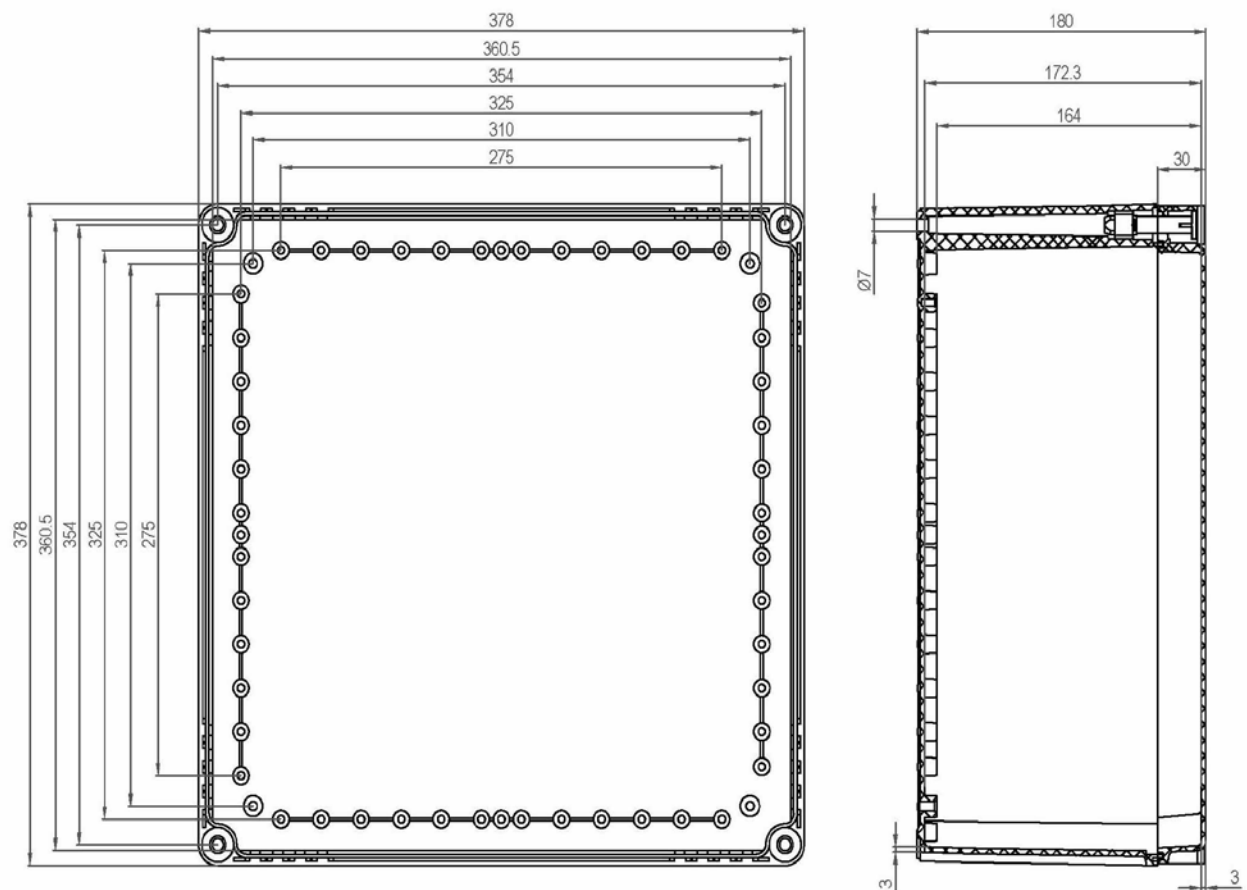

产品样图

订货型号：KX ABS 383818 T

产品编码：07383818010

产品描述：透明盖

其它说明：螺栓

配件明细：ABS材料底座x1，带有EPDM密封条的PC上盖x1，尼龙螺栓x4，用于安装底板和导轨的金属钉x4。

箱体尺寸:	高	宽	深
mm:	378	378	180
inch:	14.88	14.88	7.09

可选附件:

- DB 3838 箱体内部用安装板。(338 x 338 x 2)
- KG G-50Px4 箱体外部用安装挂板，一套4个。

材料:

底座材料:	ABS
底座颜色:	RAL 7035 -亮灰色
上盖材料:	PC
上盖颜色:	无色透明
胶条材料:	EPDM

防护等级(EN 60529):	IP66; IP67;
抗冲击性能(EN 62262):	IK07
绝缘性能:	完全绝缘
环保等级:	无卤素
抗紫外线性能:	-
阻燃性能:	UL 94-HB
燃烧导线测试(IEC 695-2-1)°C:	650°C