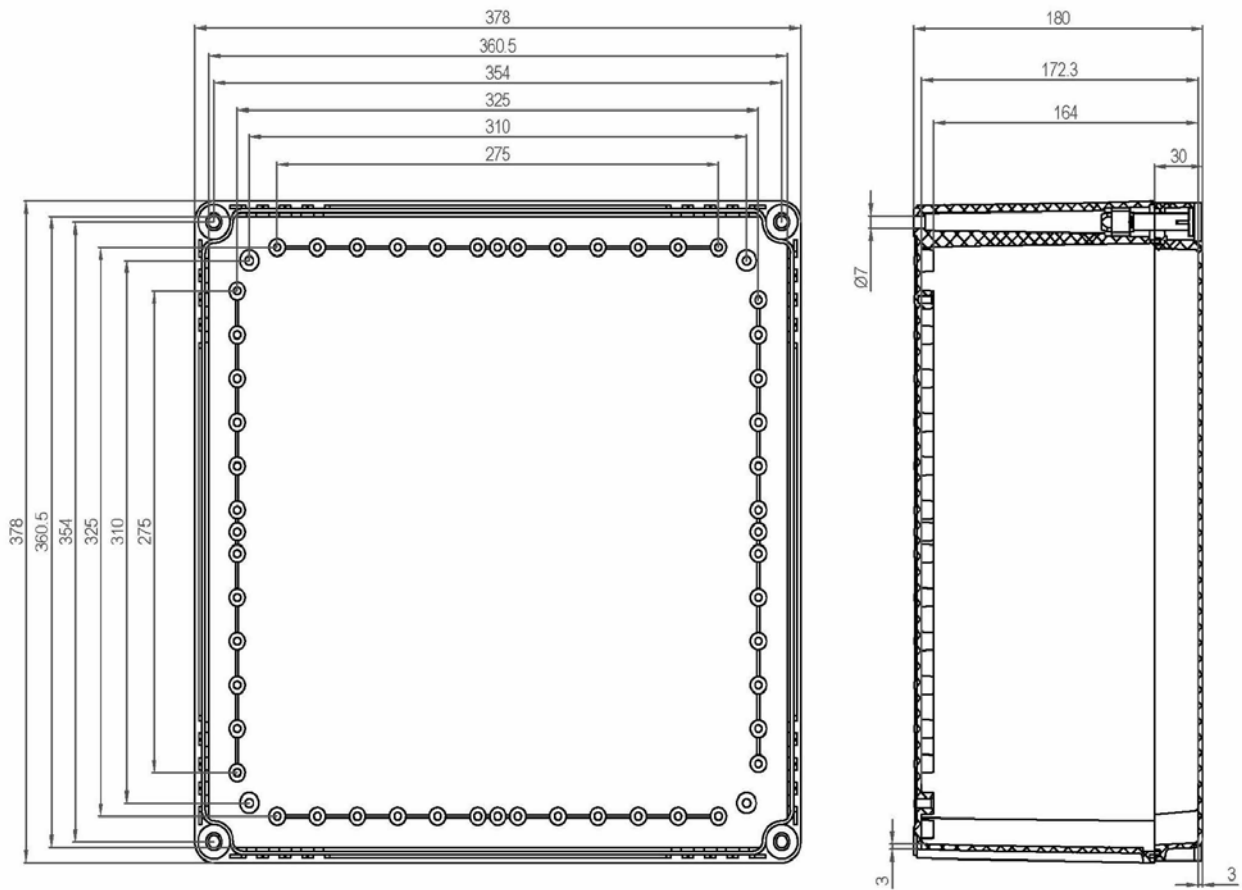

产品样图

订货型号：KX PC 383818 T

产品编码：07383818110

产品描述：透明盖

其它说明：螺栓

配件明细：PC材料底座x1，带有EPDM密封条的PC上盖x1，  
尼龙螺栓x4，用于安装底板和导轨的金属钉x4。

箱体尺寸:	高	宽	深
mm:	378	378	180
inch:	14.88	14.88	7.09

可选附件:

DB 3838	箱体内部用安装板。(338 x 338 x 2)
KG G-50Px4	箱体外部用安装挂板，一套4个。

材料:

底座材料:	PC
底座颜色:	RAL 7035 -亮灰色
上盖材料:	PC
上盖颜色:	无色透明
胶条材料:	EPDM

防护等级(EN 60529):	IP66; IP67;
抗冲击性能(EN 62262):	IK08
绝缘性能:	完全绝缘
环保等级:	无卤素
抗紫外线性能:	UL 508
阻燃性能:	UL 94-5VA
燃烧导线测试(IEC 695-2-1)°C:	960°C