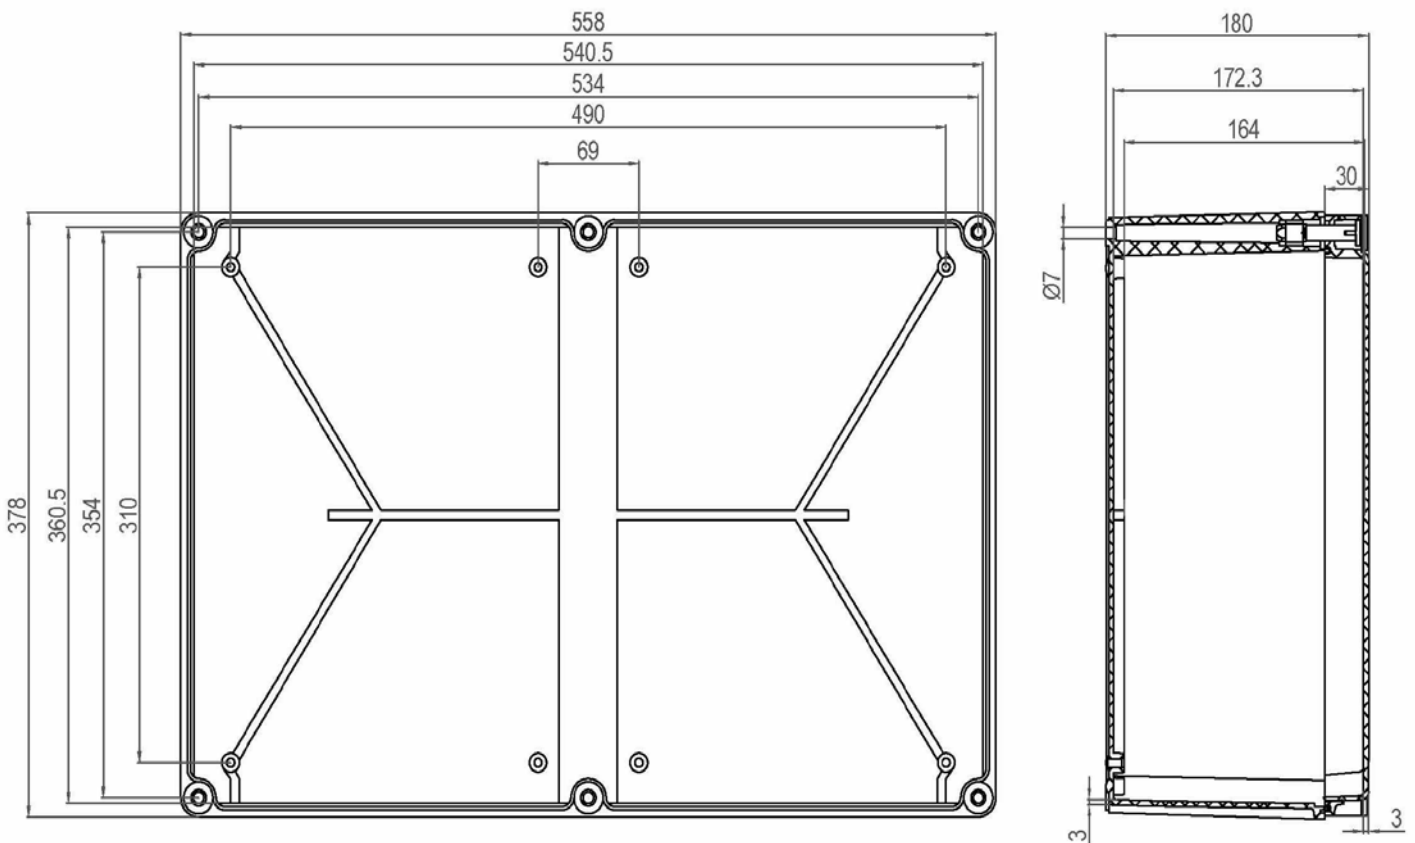

产品样图

订货型号：KX ABS 563818 G

产品编码：07563818000

产品描述：不透明盖

其它说明：螺栓

配件明细：ABS材料底座x1，带有EPDM密封条的ABS上盖x1，尼龙螺栓x6，用于安装底板和导轨的金属钉x8。

箱体尺寸:	高	宽	深
mm:	558	378	180
inch:	21.97	14.88	7.09

材料:

底座材料:	ABS
底座颜色:	RAL 7035 -亮灰色
上盖材料:	ABS
上盖颜色:	RAL 7035 -亮灰色
胶条材料:	EPDM

可选附件:

DB 5638	箱体内部用安装板。(518 x 338 x 2)
KG G-50Px4	箱体外部用安装挂板，一套4个。

防护等级(EN 60529):	IP66; IP67;
抗冲击性能(EN 62262):	IK07
绝缘性能:	完全绝缘
环保等级:	无卤素
抗紫外线性能:	-
阻燃性能:	UL 94-HB
燃烧导线测试(IEC 695-2-1)°C:	650°C