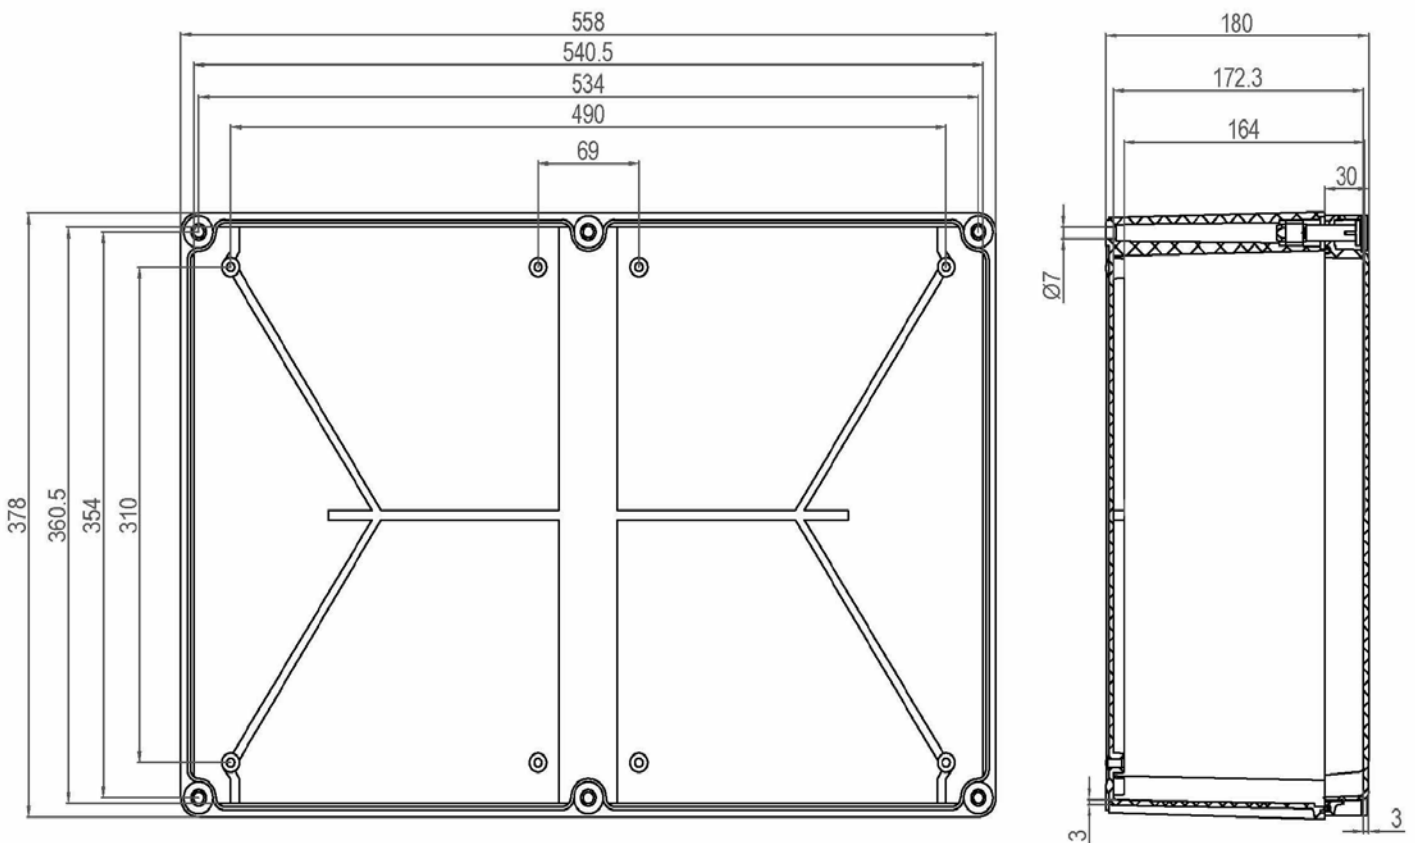

产品样图

订货型号：KX ABS 563818 T

产品编码：07563818010

产品描述：透明盖

其它说明：螺栓

配件明细：ABS材料底座x1，带有EPDM密封条的PC上盖x1，尼龙螺栓x6，用于安装底板和导轨的金属钉x8。

箱体尺寸:	高	宽	深
mm:	558	378	180
inch:	21.97	14.88	7.09

材料:

底座材料:	ABS
底座颜色:	RAL 7035 -亮灰色
上盖材料:	PC
上盖颜色:	无色透明
胶条材料:	EPDM

可选附件:

DB 5638	箱体内部用安装板。(518 x 338 x 2)
KG G-50Px4	箱体外部用安装挂板，一套4个。

防护等级(EN 60529):	IP66; IP67;
抗冲击性能(EN 62262):	IK07
绝缘性能:	完全绝缘
环保等级:	无卤素
抗紫外线性能:	-
阻燃性能:	UL 94-HB
燃烧导线测试(IEC 695-2-1)°C:	650°C