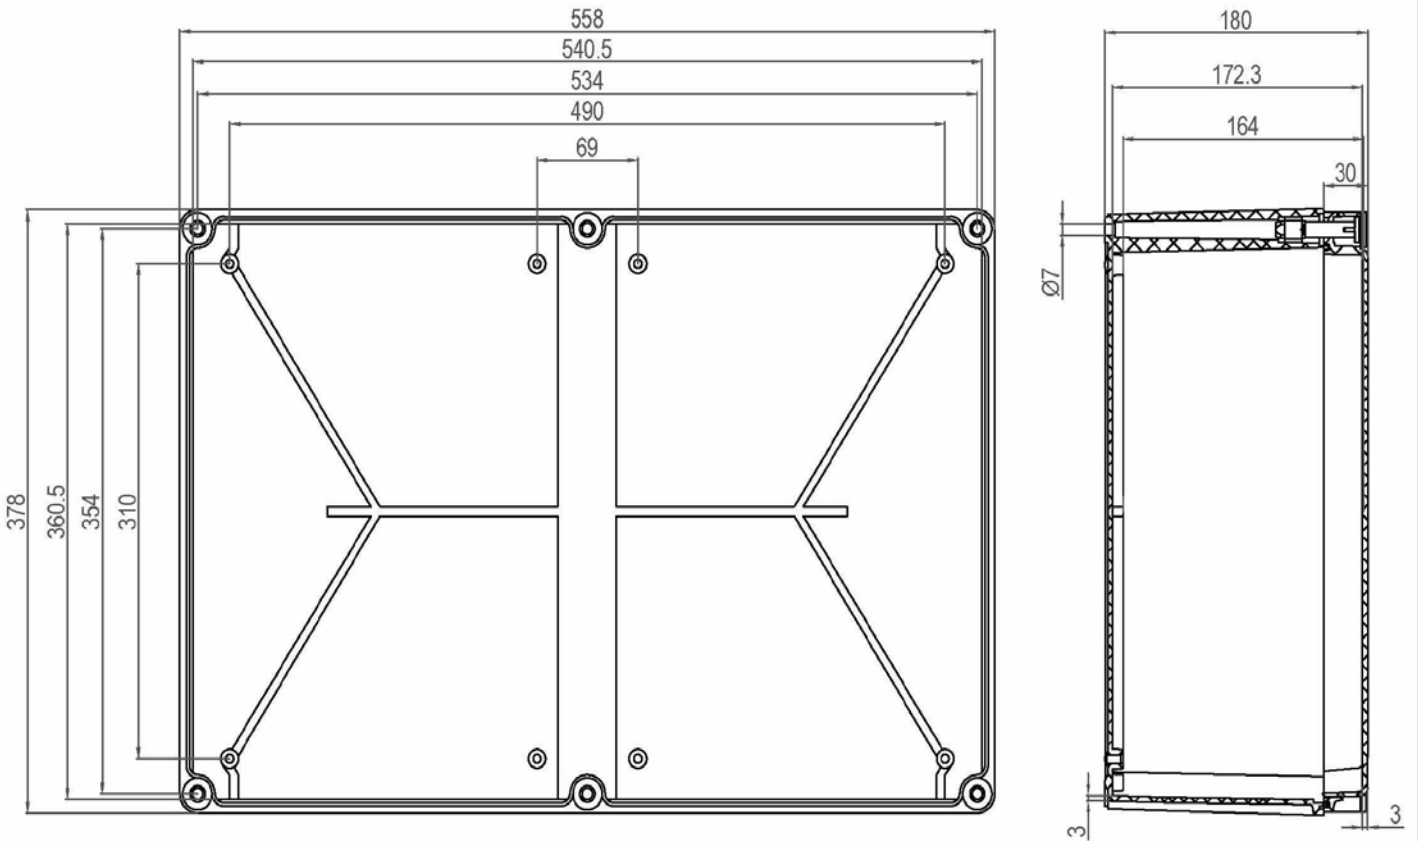

产品样图

订货型号：KX PC 563818 G

产品编码：07563818100

产品描述：不透明盖

其它说明：螺栓

配件明细：PC材料底座x1，带有EPDM密封条的PC上盖x1，
尼龙螺栓x4，用于安装底板和导轨的金属钉x4。

箱体尺寸:	高	宽	深
mm:	558	378	180
inch:	21.97	14.88	7.09

材料:

底座材料:	PC
底座颜色:	RAL 7035 -亮灰色
上盖材料:	PC
上盖颜色:	RAL 7035 -亮灰色
胶条材料:	EPDM

可选附件:

DB 5638	箱体内部用安装板。(518 x 338 x 2)
KG G-50Px4	箱体外部用安装挂板，一套4个。

防护等级(EN 60529):	IP66; IP67;
抗冲击性能(EN 62262):	IK08
绝缘性能:	完全绝缘
环保等级:	无卤素
抗紫外线性能:	UL 508
阻燃性能:	UL 94-5VA
燃烧导线测试(IEC 695-2-1)°C:	960°C