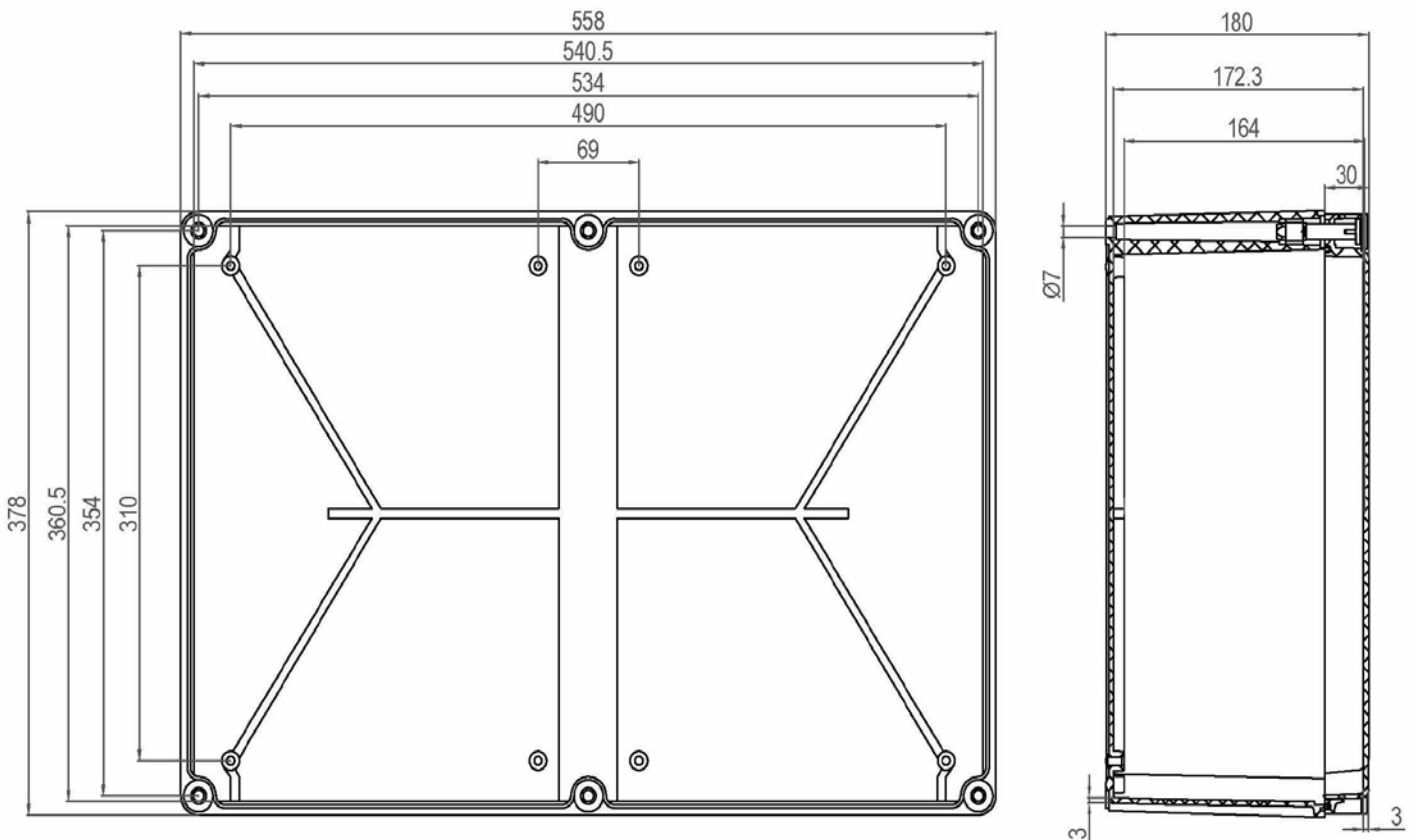

产品样图

订货型号：KX PC 563818 T

产品编码：07563818110

产品描述：透明盖

其它说明：螺栓

配件明细：PC材料底座x1，带有EPDM密封条的PC上盖x1，
尼龙螺栓x6，用于安装底板和导轨的金属钉x8。

箱体尺寸:	高	宽	深
mm:	558	378	180
inch:	21.97	14.88	7.09

材料:

底座材料:	PC
底座颜色:	RAL 7035 -亮灰色
上盖材料:	PC
上盖颜色:	无色透明
胶条材料:	EPDM

可选附件:

DB 5638	箱体内部用安装板。(518 x 338 x 2)
KG G-50Px4	箱体外部用安装挂板，一套4个。

防护等级(EN 60529):	IP66; IP67;
抗冲击性能(EN 62262):	IK08
绝缘性能:	完全绝缘
环保等级:	无卤素
抗紫外线性能:	UL 508
阻燃性能:	UL 94-5VA
燃烧导线测试(IEC 695-2-1)°C:	960°C